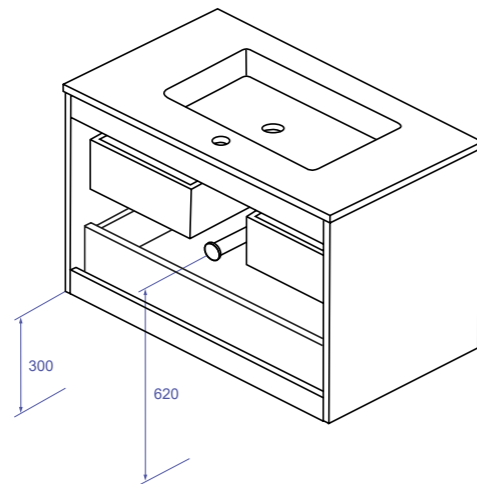

COMPOSICIÓN COMPOSITION	Mueble suspendido con 2 cajones Wall-hung cabinet with 2 drawers
ESTRUCTURA STRUCTURE	Tablero de 18mm 18mm Board
FRONTERAS FRONTS	Tablero de 18mm: Melamina para los acabados texturizados, y MDF para los colores lisos 18mm Board: Melamine for textured finishes, and MDF for plain colors
COSTADOS SIDES	Tablero de 18mm: Melamina para los acabados texturizados, y MDF para los colores lisos 18mm Board: Melamine for textured finishes, and MDF for plain colors
TIRADORES HANDLES	Perfil en aluminio anodizado brillo. Opcional en acabado antracita mate Profile in glossy anodized aluminum. Optional in matte anthracite finish
CAJONES DRAWERS	Cajones de estructura metálica con apertura y cierre amortiguados Metallic drawers with soft close system
BISAGRAS HINGES	Abertura 105°, cabeza articulada 35mm, montaje rápido y amortiguador hidráulico incorporado 105° opening, 35mm hinge head, quick assembly, closing with built-in hydraulic damper
FIJACIÓN MURAL MURAL FIXATION	Colgadores ocultos de montaje directo y gran resistencia a la carga. Ajuste por altura y profundidad Concealed hangers with direct mounting and great resistance to the load. Height and depth adjustment

ACABADOS FINISHINGS	FRESNO TEA	FRESNO GRIS	ROBLE SINATRA	FRESNO GLACIAL	ROBLE CLARO	CEMENTO	PINO JACK
	EUCALIPTO	HORMIGÓN	OLMO CLARO	PIZARRA	ROBLE MODERNO	BLANCO BRILLO MATE	ANTRACITA BRILLO MATE

Norma EN 120 EN 120 Standard	Iluminación LED LED Illumination	Lavabo cerámico Ceramic washbasin	Cajones de cierre suave Soft closing drawers
Conformidad Europea European Conformity	IP 44 - Clase II IP 44 - Class II	Melamina Melamine	Puertas de cierre suave Soft closing doors
Garantía de 2 años 2 years Warranty	Espejo iluminación integrada Mirror with integrated lighting	Lacado Alto brillo Lacquer High gloss