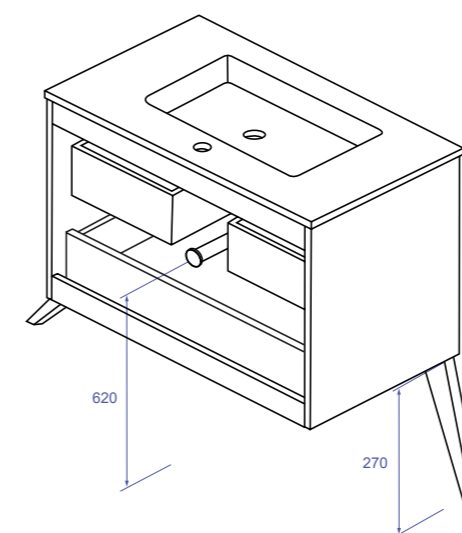

APLIQUES LED | LED LIGHTINGS

	Al*An*Pr | H*W*D	Código | Code	Acabado | Finishing	Precio | Price
	50 x 300 x 100 mm	IL103010	CROMO | CHROME	34.00 €
	50 x 600 x 100 mm	IL106010		67.00 €

CARACTERÍSTICAS TÉCNICAS | TECHNICAL CHARACTERISTICS

COMPOSICIÓN COMPOSITION

Mueble con 2 cajones y 2 patas altas / Mueble con 3 cajones y 4 patas bajas
Cabinet with 2 drawers and 2 tall feet / Cabinet with 3 drawers and 4 low feet

ESTRUCTURA STRUCTURE

Tablero de 18mm
18mm Board

FRONTERAS/COSTADOS FRONTS/SIDES

Tablero de 18mm: MDF acabado en colores lisos
18mm Board: MDF finished in plain colors

TIRADORES HANDLES

Tirador de ABS con acabado imitación madera
ABS handle with imitation wood finish

PATAS FEET

Pata de ABS con acabado imitación madera
ABS foot with wood imitation finish

CAJONES DRAWERS

Cajones en polilaminado textil y guías con cierre amortiguado
Drawers in textile poly laminated and guides with damped closure

BISAGRAS HINGES

Abertura 105°, cabeza articulada 35mm, montaje rápido y amortiguador hidráulico incorporado
105° opening, 35mm hinge head, quick assembly, closing with built-in hydraulic damper

FIJACIÓN MURAL MURAL FIXATION

Colgadores ocultos de montaje directo y gran resistencia a la carga. Ajuste por altura y profundidad
Concealed hangers with direct mounting and great resistance to the load. Height and depth adjustment

ACABADOS FINISHINGS

MUEBLE
CABINET

TIRADOR/PATA
HANDLE/FOOT

Norma EN 120
EN 120 Standard

Conformidad Europea
European Conformity

Garantía de 2 años
2 years Warranty

Iluminación LED
LED Illumination

IP 44 - Clase II
IP 44 - Class II

Espejo iluminación integrada
Mirror with integrated lighting

Lavabo cerámico
Ceramic washbasin

Melamina
Melamine

Lacado Alto brillo
Lacquer High gloss

Cajones de cierre suave
Soft closing drawers

Puertas de cierre suave
Soft closing doors