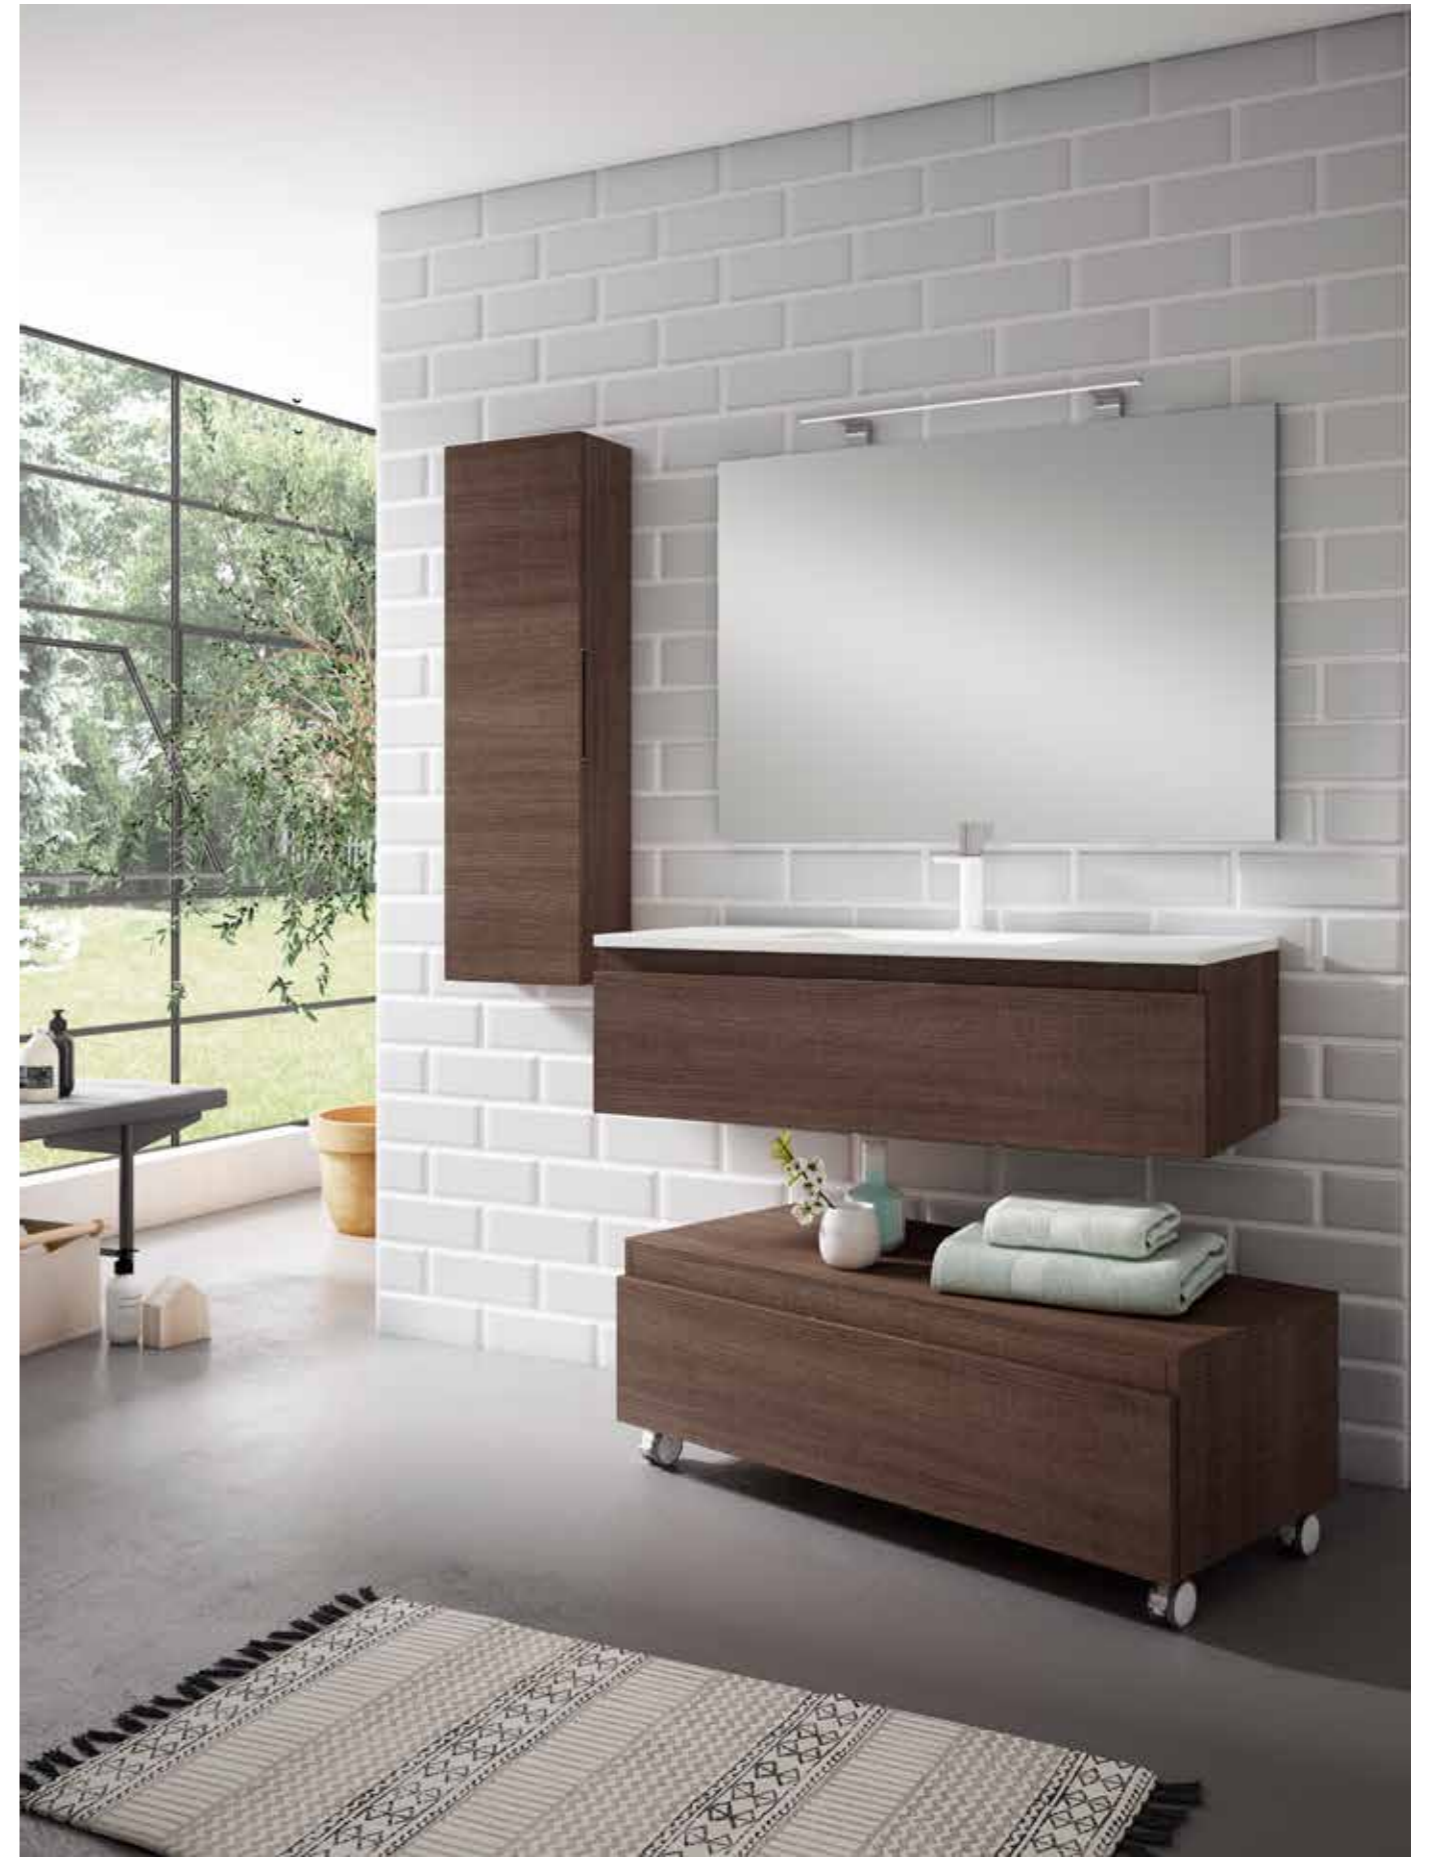

ALTERNE fresno tea | tea fresno

conjunto 100cm | set 100cm: **450.00€**
módulo alto | wall unit: 113.00€
módulo ruedas 100cm | wheels module 100cm: 198.00€