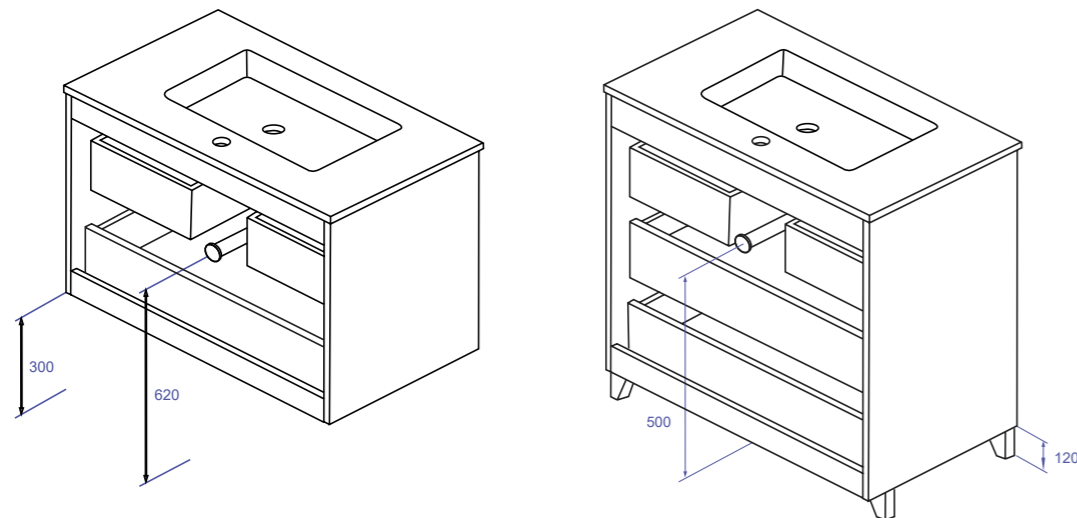

COMPOSICIÓN COMPOSITION	Mueble suspendido con 2 cajones / Mueble con patas y 3 cajones Wall-hung cabinet with 2 drawers / Cabinet with feet and 3 drawers
ESTRUCTURA STRUCTURE	Tablero de 18mm 18mm Board
FRONTERAS/COSTADOS FRONTS/SIDES	Tablero de 18mm: Melamina para los acabados texturizados, y MDF para los colores lisos 18mm Board: Melamine for textured finishes, and MDF for plain colors
TIRADORES HANDLES	Tirador metálico embutido con acabado en negro mate Metal recessed handle in matte black finish
PATAS FEET	Pata de ABS acabada en negro mate ABS foot finished in matte black
CAJONES DRAWERS	Cajones en polilaminado textil y guías con cierre amortiguado Drawers in textile poly laminated and guides with damped closure
BISAGRAS HINGES	Abertura 105°, cabeza articulada 35mm, montaje rápido y amortiguador hidráulico incorporado 105° opening, 35mm hinge head, quick assembly, closing with built-in hydraulic damper
FIJACIÓN MURAL MURAL FIXATION	Colgadores ocultos de montaje directo y gran resistencia a la carga. Ajuste por altura y profundidad Concealed hangers with direct mounting and great resistance to the load. Height and depth adjustment

ACABADOS FINISHINGS

Norma EN 120 EN 120 Standard	Iluminación LED LED Illumination	Lavabo cerámico Ceramic washbasin	Cajones de cierre suave Soft closing drawers
Conformidad Europea European Conformity	IP 44 - Clase II IP 44 - Class II	Melamina Melamine	Puertas de cierre suave Soft closing doors
Garantía de 2 años 2 years Warranty	Espejo iluminación integrada Mirror with integrated lighting	Lacado Alto brillo Lacquer High gloss