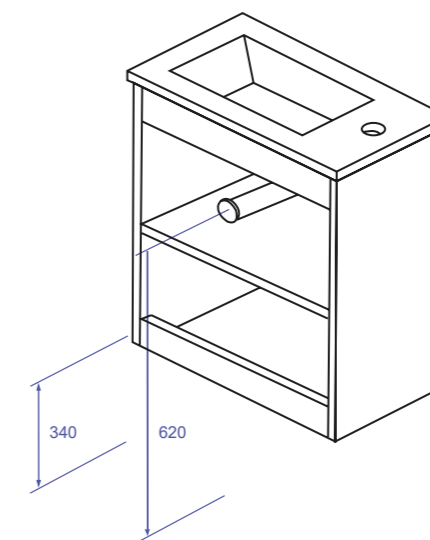

APLIQUES LED | LED LIGHTINGS

Al*An*Pr | H*W*D	Código | Code	Acabado | Finishing	Precio | Price	
	50 x 300 x 100 mm	IL103010	CROMO | CHROME	34.00 €

COMPOSICIÓN
COMPOSITION

Mueble suspendido con una puerta
Wall-hung cabinet with a door

ESTRUCTURA
STRUCTURE

Tablero de 18mm
18mm Board

FRONTERAS
FRONTS

Tablero de 18mm: Melamina para los acabados texturizados, y MDF para los colores lisos
18mm Board: Melamine for textured finishes, and MDF for plain colors

COSTADOS
SIDES

Tablero de 18mm: Melamina para los acabados texturizados, y MDF para los colores lisos
18mm Board: Melamine for textured finishes, and MDF for plain colors

TIRADORES
HANDLES

Sin tiradores. La apertura se realiza mediante un ligero retranqueo en el mueble
Without handles. The opening is possible by a slight recoil in the cabinet

BISAGRAS
HINGES

Abertura 105°, cabeza articulada 35mm, montaje rápido y amortiguador hidráulico incorporado
105° opening, 35mm hinge head, quick assembly, closing with built-in hydraulic damper

FIJACIÓN MURAL
MURAL FIXATION

Colgadores ocultos de montaje directo y gran resistencia a la carga. Ajuste por altura y profundidad
Concealed hangers with direct mounting and great resistance to the load. Height and depth adjustment

ACABADOS
FINISHINGS

Norma EN 120
EN 120 Standard

Conformidad Europea
European Conformity

Garantía de 2 años
2 years Warranty

Iluminación LED
LED Illumination

IP 44 - Clase II
IP 44 - Class II

Espejo iluminación integrada
Mirror with integrated lighting

Puertas de cierre suave
Soft closing doors

Melamina
Melamine

Lacado Alto brillo
Lacquer High gloss