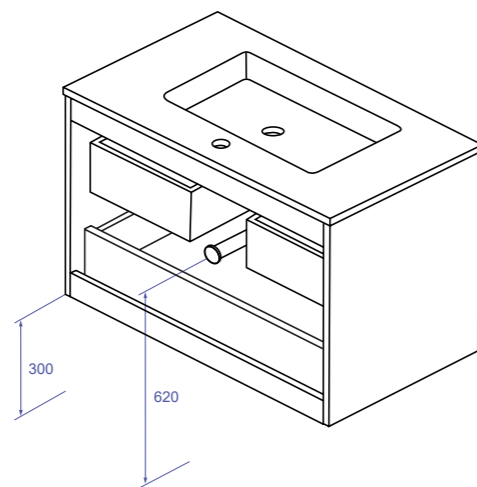

COMPOSICIÓN COMPOSITION	Mueble suspendido con 2 cajones Wall-hung cabinet with 2 drawers
ESTRUCTURA STRUCTURE	Tablero de 18mm 18mm Board
FRONTERAS FRONTS	Tablero de 18mm: Melamina para los acabados texturizados, y MDF para los colores lisos 18mm Board: Melamine for textured finishes, and MDF for plain colors
COSTADOS SIDES	Tablero de 18mm: Melamina para los acabados texturizados, y MDF para los colores lisos 18mm Board: Melamine for textured finishes, and MDF for plain colors
TIRADORES HANDLES	Tirador metálico acabado en negro mate. Opcional en cromado brillo Metal handle in matte black finish. Optional in glossy chrome
CAJONES DRAWERS	Cajones en polilaminado textil y guías con cierre amortiguado Drawers in textile poly laminated and guides with damped closure
BISAGRAS HINGES	Abertura 105°, cabeza articulada 35mm, montaje rápido y amortiguador hidráulico incorporado 105° opening, 35mm hinge head, quick assembly, closing with built-in hydraulic damper
FIJACIÓN MURAL MURAL FIXATION	Colgadores ocultos de montaje directo y gran resistencia a la carga. Ajuste por altura y profundidad Concealed hangers with direct mounting and great resistance to the load. Height and depth adjustment

ACABADOS FINISHINGS	FRESNO TEA	FRESNO GRIS	ROBLE SINATRA	FRESNO GLACIAL	ROBLE CLARO	CEMENTO	PINO JACK
	EUCALIPTO	HORMIGÓN	OLMO CLARO	PIZARRA	ROBLE MODERNO	BLANCO BRILLO/MATE	ANTRACITA BRILLO/MATE

Norma EN 120 EN 120 Standard	Iluminación LED LED Illumination	Lavabo cerámico Ceramic washbasin	Cajones de cierre suave Soft closing drawers
Conformidad Europea European Conformity	IP 44 - Clase II IP 44 - Class II	Melamina Melamine	Puertas de cierre suave Soft closing doors
Garantía de 2 años 2 years Warranty	Espejo iluminación integrada Mirror with integrated lighting	Lacado Alto brillo Lacquer High gloss