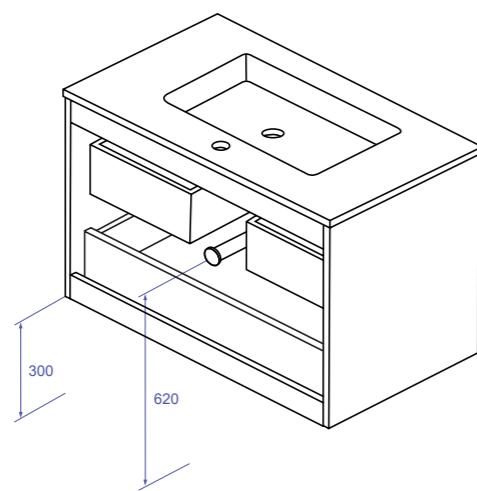

APLIQUES LED | LED LIGHTINGS

	Al*An*Pr H*W*D	Código Code	Acabado Finishing	Precio Price
	50 x 300 x 100 mm	IL103010	CROMO CHROME	34.00 €
	50 x 600 x 100 mm	IL106010		67.00 €

COMPOSICIÓN COMPOSITION	Mueble suspendido con un cajón exterior y un cajón interior Wall-hung cabinet with an outer drawer and an inner drawer
ESTRUCTURA STRUCTURE	Tablero de 12mm para costados y tarima. El resto de piezas en tablero de 18mm 12mm Board for sides and flooring. The other pieces on an 18mm Board
FRONTERAS FRONTS	Tablero de 18mm: Melamina para los acabados texturizados, y MDF para los colores lisos 18mm Board: Melamine for textured finishes, and MDF for plain colors
TIRADORES HANDLES	Tirador integrado en la frontera Integrated handle in the front
CAJONES DRAWERS	Cajones de estructura metálica con apertura y cierre amortiguados Metallic drawers with soft close system
BISAGRAS HINGES	Abertura 105°, cabeza articulada 35mm, montaje rápido y amortiguador hidráulico incorporado 105° opening, 35mm hinge head, quick assembly, closing with built-in hydraulic damper
FIJACIÓN MURAL MURAL FIXATION	Colgadores ocultos de montaje directo y gran resistencia a la carga. Ajuste por altura y profundidad Concealed hangers with direct mounting and great resistance to the load. Height and depth adjustment
ACABADOS FINISHINGS	<div style="display: flex; justify-content: space-around;"> <div style="border: 1px solid black; padding: 2px; text-align: center;">BLANCO MATE</div> <div style="border: 1px solid black; padding: 2px; text-align: center;">PIEDRA</div> <div style="border: 1px solid black; padding: 2px; text-align: center;">ROBLE MODERNO</div> </div>