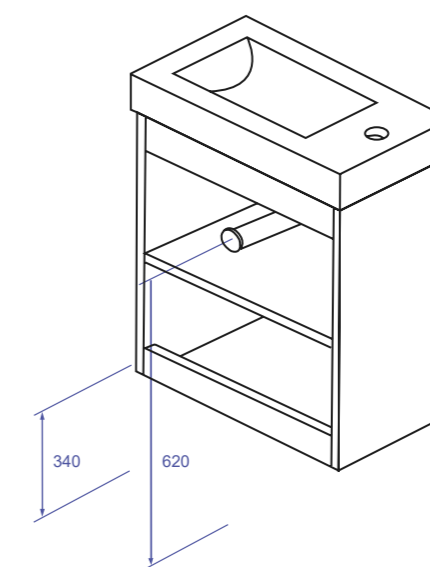

ESPEJOS | MIRRORS

LISO	Al*An*Pr | H*W*D	Código | Code	Acabado | Finishing	Precio | Price
	704 x 400 x 20 mm	ES404040	ALUMINIO | ALUMINIUM	35.00 €
LED LINEAL				
	704 x 400 x 30 mm	ES414040	ALUMINIO | ALUMINIUM	85.00 €

APLIQUES LED | LED LIGHTINGS

	Al*An*Pr | H*W*D	Código | Code	Acabado | Finishing	Precio | Price
	50 x 300 x 100 mm	IL103010	CROMO | CHROME	34.00 €

COMPOSICIÓN
COMPOSITION

Mueble suspendido con una puerta
Wall-hung cabinet with a door

ESTRUCTURA
STRUCTURE

Tablero de 18mm
18mm Board

FRONTERAS
FRONTS

Tablero de 18mm: Melamina para los acabados texturizados, y MDF para los colores lisos
18mm Board: Melamine for textured finishes, and MDF for plain colors

COSTADOS
SIDES

Tablero de 18mm: Melamina para los acabados texturizados, y MDF para los colores lisos
18mm Board: Melamine for textured finishes, and MDF for plain colors

TIRADORES
HANDLES

Sin tirador. Apertura mediante sistema Push
Without handle. Opening by Push system

BISAGRAS
HINGES

Abertura 105°, cabeza articulada 35mm, montaje rápido y amortiguador hidráulico incorporado
105° opening, 35mm hinge head, quick assembly, closing with built-in hydraulic damper

FIJACIÓN MURAL
MURAL FIXATION

Colgadores ocultos de montaje directo y gran resistencia a la carga. Ajuste por altura y profundidad
Concealed hangers with direct mounting and great resistance to the load. Height and depth adjustment

ACABADOS
FINISHINGS

Norma EN 120
EN 120 Standard

Conformidad Europea
European Conformity

Garantía de 2 años
2 years Warranty

Iluminación LED
LED Illumination

IP 44 - Clase II
IP 44 - Class II

Espejo iluminación integrada
Mirror with integrated lighting

Lavabo cerámico
Ceramic washbasin

Melamina
Melamine

Lacado Alto brillo
Lacquer High gloss

Puertas de cierre suave
Soft closing doors