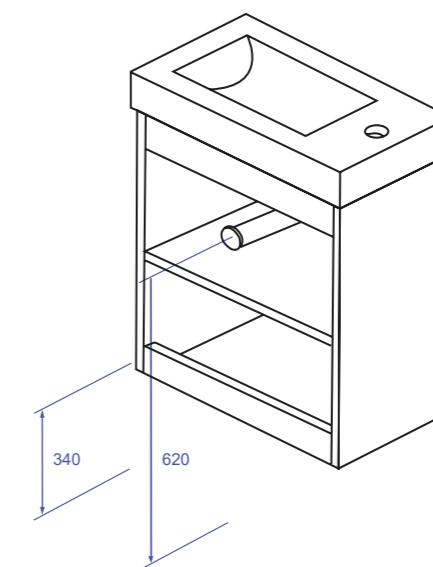

LISO	Al*An*Pr | H*W*D	Código | Code	Acabado | Finishing	Precio | Price
	704 x 400 x 20 mm	ES404040	ALUMINIO | ALUMINIUM	35.00 €
LED LINEAL	Al*An*Pr | H*W*D	Código | Code	Acabado | Finishing	Precio | Price
	704 x 400 x 30 mm	ES414040	ALUMINIO | ALUMINIUM	85.00 €

APLIQUES LED | LED LIGHTINGS

	Al*An*Pr | H*W*D	Código | Code	Acabado | Finishing	Precio | Price
	50 x 300 x 100 mm	IL103010	CROMO | CHROME	34.00 €

COMPOSICIÓN
COMPOSITION

Mueble suspendido con una puerta
Wall-hung cabinet with a door

ESTRUCTURA
STRUCTURE

Tablero de 18mm
18mm Board

FRONTERAS
FRONTS

Tablero de 18mm: Melamina para los acabados texturizados, y MDF para los colores lisos
18mm Board: Melamine for textured finishes, and MDF for plain colors

COSTADOS
SIDES

Tablero de 18mm: Melamina para los acabados texturizados, y MDF para los colores lisos
18mm Board: Melamine for textured finishes, and MDF for plain colors

TIRADORES
HANDLES

Perfil tipo Gola con acabado en negro mate
Gola profile in matte black finish

BISAGRAS
HINGES

Abertura 105°, cabeza articulada 35mm, montaje rápido y amortiguador hidráulico incorporado
105° opening, 35mm hinge head, quick assembly, closing with built-in hydraulic damper

FIJACIÓN MURAL
MURAL FIXATION

Colgadores ocultos de montaje directo y gran resistencia a la carga. Ajuste por altura y profundidad
Concealed hangers with direct mounting and great resistance to the load. Height and depth adjustment

ACABADOS
FINISHINGS

Norma EN 120
EN 120 Standard

Conformidad Europea
European Conformity

Garantía de 2 años
2 years Warranty

Iluminación LED
LED Illumination

IP 44 - Clase II
IP 44 - Class II

Espejo iluminación integrada
Mirror with integrated lighting

Lavabo cerámico
Ceramic washbasin

Melamina
Melamine

Lacado Alto brillo
Lacquer High gloss

Puertas de cierre suave
Soft closing doors