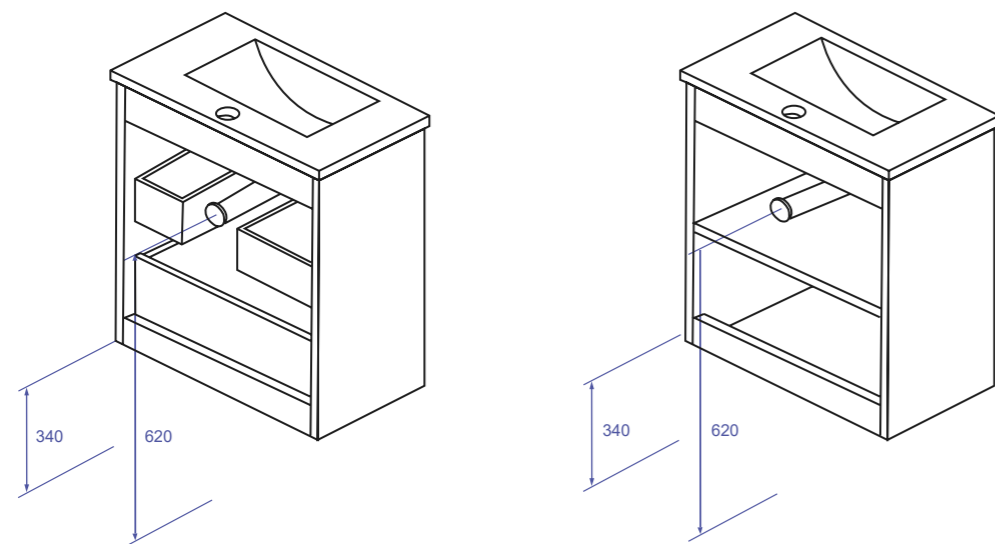

APLIQUES LED | LED LIGHTINGS

	Al*An*Pr H*W*D	Código Code	Acabado Finishing	Precio Price
	50 x 300 x 100 mm	IL103010	CROMO CHROME	34.00 €

COMPOSICIÓN COMPOSITION	Mueble suspendido con 2 cajones ó 2 puertas Wall-hung cabinet with 2 drawers or 2 doors
ESTRUCTURA STRUCTURE	Tablero de 18mm 18mm Board
FRONTERAS FRONTS	Tablero de 18mm: Melamina para los acabados texturizados, y MDF para los colores lisos 18mm Board: Melamine for textured finishes, and MDF for plain colors
COSTADOS SIDES	Tablero de 18mm: Melamina para los acabados texturizados, y MDF para los colores lisos 18mm Board: Melamine for textured finishes, and MDF for plain colors
TIRADORES HANDLES	Tirador metálico embutido con acabado en negro mate Metal recessed handle in matte black finish
CAJONES DRAWERS	Cajones en polilaminado textil y guías con cierre amortiguado Drawers in textile poly laminated and guides with damped closure
BISAGRAS HINGES	Abertura 105°, cabeza articulada 35mm, montaje rápido y amortiguador hidráulico incorporado 105° opening, 35mm hinge head, quick assembly, closing with built-in hydraulic damper
FIJACIÓN MURAL MURAL FIXATION	Colgadores ocultos de montaje directo y gran resistencia a la carga. Ajuste por altura y profundidad Concealed hangers with direct mounting and great resistance to the load. Height and depth adjustment