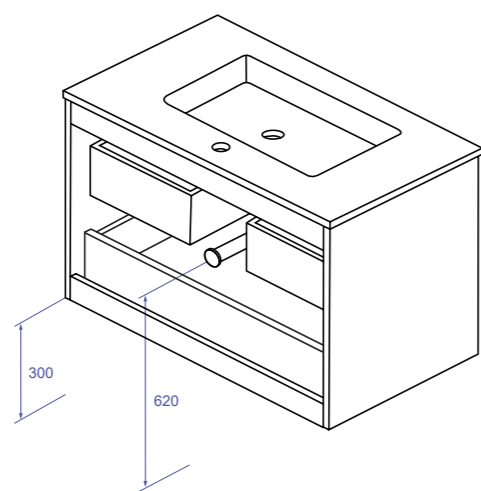

COMPOSICIÓN COMPOSITION	Mueble suspendido con 2 cajones Wall-hung cabinet with 2 drawers
ESTRUCTURA STRUCTURE	Tablero de 18mm 18mm Board
FRONTERAS FRONTS	Tablero de 18mm: Melamina para los acabados texturizados, y MDF para los colores lisos 18mm Board: Melamine for textured finishes, and MDF for plain colors
COSTADOS SIDES	Tablero de 18mm en MDF acabado en antracita mate 18mm Board in MDF finishing in matte anthracite
TIRADORES HANDLES	Tirador metálico acabado en antracita mate Metal handle in matte anthracite finish
CAJONES DRAWERS	Cajones en polilaminado textil y guías con cierre amortiguado Drawers in textile poly laminated and guides with damped closure
BISAGRAS HINGES	Abertura 105°, cabeza articulada 35mm, montaje rápido y amortiguador hidráulico incorporado 105° opening, 35mm hinge head, quick assembly, closing with built-in hydraulic damper
FIJACIÓN MURAL MURAL FIXATION	Colgadores ocultos de montaje directo y gran resistencia a la carga. Ajuste por altura y profundidad Concealed hangers with direct mounting and great resistance to the load. Height and depth adjustment

ACABADOS FINISHINGS

ESTRUCTURA
STRUCTURE

FRONTERA
FRONT

Norma EN 120 EN 120 Standard	Iluminación LED LED Illumination	Lavabo cerámico Ceramic washbasin	Cajones de cierre suave Soft closing drawers
Conformidad Europea European Conformity	IP 44 - Clase II IP 44 - Class II	Melamina Melamine	Puertas de cierre suave Soft closing doors
Garantía de 2 años 2 years Warranty	Espejo iluminación integrada Mirror with integrated lighting	Lacado Alto brillo Lacquer High gloss