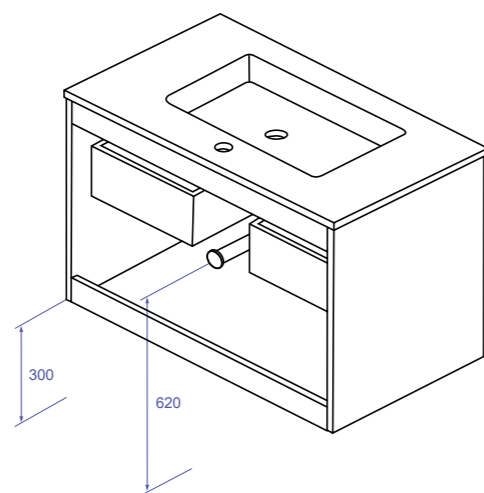

COMPOSICIÓN COMPOSITION	Mueble suspendido con un cajón y un estante Wall-hung cabinet with a drawer and a shelf
ESTRUCTURA STRUCTURE	Tablero de 18mm 18mm Board
FRONTERAS FRONTS	Tablero de 18mm: Melamina para los acabados texturizados, y MDF para los colores lisos 18mm Board: Melamine for textured finishes, and MDF for plain colors
COSTADOS SIDES	Tablero de 18mm: Melamina para los acabados texturizados, y MDF para los colores lisos 18mm Board: Melamine for textured finishes, and MDF for plain colors
TIRADORES HANDLES	Tirador embutido de ABS acabado en cromo pulido ABS recessed handle in polished chrome finish
CAJONES DRAWERS	Cajones en polilaminado textil y guías con cierre amortiguado Drawers in textile poly laminated and guides with damped closure
BISAGRAS HINGES	Abertura 105°, cabeza articulada 35mm, montaje rápido y amortiguador hidráulico incorporado 105° opening, 35mm hinge head, quick assembly, closing with built-in hydraulic damper
FIJACIÓN MURAL MURAL FIXATION	Colgadores ocultos de montaje directo y gran resistencia a la carga. Ajuste por altura y profundidad Concealed hangers with direct mounting and great resistance to the load. Height and depth adjustment

ACABADOS FINISHINGS	FRESNO TEA	FRESNO GRIS	ROBLE SINATRA	FRESNO GLACIAL	ROBLE CLARO	CEMENTO	PINO JACK
	EUCALIPTO	HORMIGÓN	OLMO CLARO	PIZARRA	ROBLE MODERNO	BLANCO BRILLO/MATE	ANTRACITA BRILLO/MATE

Norma EN 120 EN 120 Standard	Iluminación LED LED Illumination	Lavabo cerámico Ceramic washbasin	Cajones de cierre suave Soft closing drawers
Conformidad Europea European Conformity	IP 44 - Clase II IP 44 - Class II	Melamina Melamine	Puertas de cierre suave Soft closing doors
Garantía de 2 años 2 years Warranty	Espejo iluminación integrada Mirror with integrated lighting	Lacado Alto brillo Lacquer High gloss