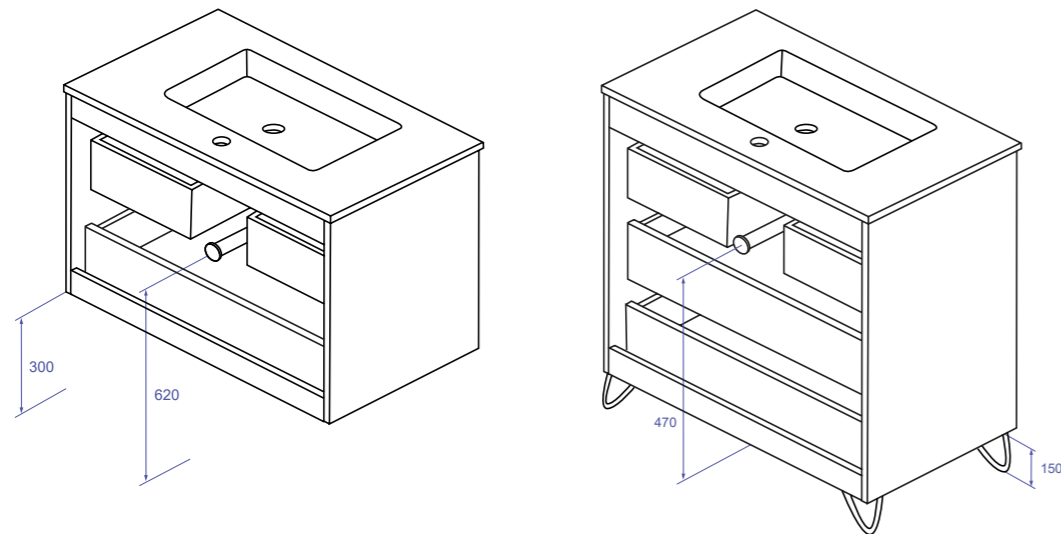

COMPOSICIÓN COMPOSITION	Mueble suspendido con 2 cajones / Mueble con patas y 3 cajones Wall-hung cabinet with 2 drawers / Cabinet with feet and 3 drawers
ESTRUCTURA STRUCTURE	Tablero de 18mm 18mm Board
FRONTERAS/COSTADOS FRONTS/SIDES	Tablero de 18mm: Melamina para los acabados texturizados, y MDF para los colores lisos 18mm Board: Melamine for textured finishes, and MDF for plain colors
TIRADORES HANDLES	Tirador metálico acabado en negro mate. Opcional en cromado brillo Metal handle in matte black finish. Optional in glossy chrome
PATAS FEET	Pata metálica acabada en negro mate. Opcional en cromado brillo Metal foot in matte black finish. Optional in glossy chrome
CAJONES DRAWERS	Cajones en polilaminado textil y guías con cierre amortiguado Drawers in textile poly laminated and guides with damped closure
BISAGRAS HINGES	Abertura 105°, cabeza articulada 35mm, montaje rápido y amortiguador hidráulico incorporado 105° opening, 35mm hinge head, quick assembly, closing with built-in hydraulic damper
FIJACIÓN MURAL MURAL FIXATION	Colgadores ocultos de montaje directo y gran resistencia a la carga. Ajuste por altura y profundidad Concealed hangers with direct mounting and great resistance to the load. Height and depth adjustment

ACABADOS FINISHINGS

Norma EN 120 EN 120 Standard	Iluminación LED LED Illumination	Lavabo cerámico Ceramic washbasin	Cajones de cierre suave Soft closing drawers
Conformidad Europea European Conformity	IP 44 - Clase II IP 44 - Class II	Melamina Melamine	Puertas de cierre suave Soft closing doors
Garantía de 2 años 2 years Warranty	Espejo iluminación integrada Mirror with integrated lighting	Lacado Alto brillo Lacquer High gloss