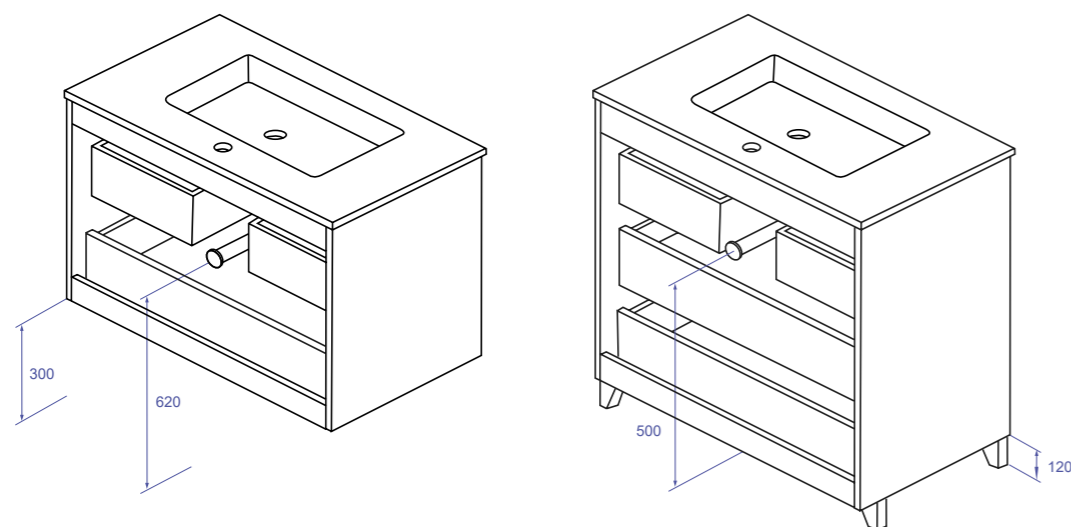

COMPOSICIÓN COMPOSITION	Mueble suspendido con 2 cajones / Mueble con patas y 3 cajones Wall-hung cabinet with 2 drawers / Cabinet with feet and 3 drawers
ESTRUCTURA STRUCTURE	Tablero de 18mm 18mm Board
FRONTERAS/COSTADOS FRONTS/SIDES	Tablero de 18mm: Melamina para los acabados texturizados, y MDF para los colores lisos 18mm Board: Melamine for textured finishes, and MDF for plain colors
TIRADORES HANDLES	Perfil inglete en aluminio anodizado mate. Opcional en acabado negro mate Miter profile in matt anodized aluminum. Optional in matt black finish
PATAS FEET	Pata de ABS acabado en aluminio mate. Opcional en negro mate ABS foot finished in matt aluminum. Optional in matt black
CAJONES DRAWERS	Cajones en polilaminado textil y guías con cierre amortiguado Drawers in textile poly laminated and guides with damped closure
BISAGRAS HINGES	Abertura 105°, cabeza articulada 35mm, montaje rápido y amortiguador hidráulico incorporado 105° opening, 35mm hinge head, quick assembly, closing with built-in hydraulic damper
FIJACIÓN MURAL MURAL FIXATION	Colgadores ocultos de montaje directo y gran resistencia a la carga. Ajuste por altura y profundidad Concealed hangers with direct mounting and great resistance to the load. Height and depth adjustment

ACABADOS FINISHINGS

E-1 Norma EN 120 EN 120 Standard	LED Iluminación LED LED Illumination	 Lavabo cerámico Ceramic washbasin	SOFT CLOSE Cajones de cierre suave Soft closing drawers
CE Conformidad Europea European Conformity	IP44 CLASS II IP 44 - Clase II IP 44 - Class II	 Melamina Melamine	SOFT CLOSE Puertas de cierre suave Soft closing doors
VIDE SANITARE Garantía de 2 años 2 years Warranty	 Espejo iluminación integrada Mirror with integrated lighting	 Lacado Alto brillo Lacquer High gloss