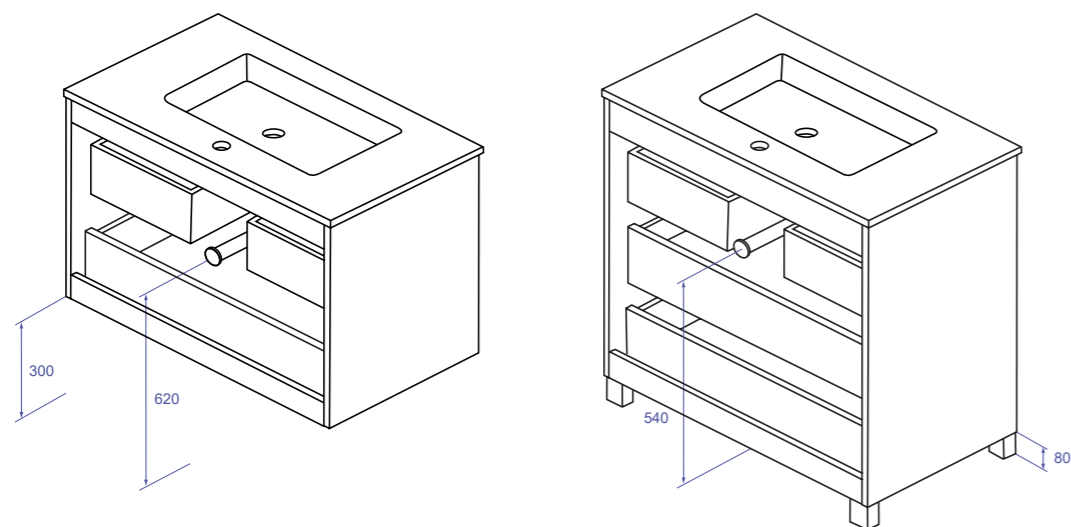

COMPOSICIÓN COMPOSITION	Mueble suspendido con 2 cajones / Mueble con patas y 3 cajones Wall-hung cabinet with 2 drawers / Cabinet with feet and 3 drawers
ESTRUCTURA STRUCTURE	Tablero de 18mm 18mm Board
FRONTERAS/COSTADOS FRONTS/SIDES	Tablero de 18mm: Melamina para los acabados texturizados, y MDF para los colores lisos 18mm Board: Melamine for textured finishes, and MDF for plain colors
TIRADORES HANDLES	Asa metálica en cromo pulido Metal handle in polished chrome
PATAS FEET	Pata de ABS acabada en aluminio mate ABS foot finished in matte aluminum
CAJONES DRAWERS	Cajones en polilaminado textil y guías con cierre amortiguado Drawers in textile poly laminated and guides with damped closure
BISAGRAS HINGES	Abertura 105°, cabeza articulada 35mm, montaje rápido y amortiguador hidráulico incorporado 105° opening, 35mm hinge head, quick assembly, closing with built-in hydraulic damper
FIJACIÓN MURAL MURAL FIXATION	Colgadores ocultos de montaje directo y gran resistencia a la carga. Ajuste por altura y profundidad Concealed hangers with direct mounting and great resistance to the load. Height and depth adjustment

ACABADOS FINISHINGS

Norma EN 120 EN 120 Standard	Iluminación LED LED Illumination	Lavabo cerámico Ceramic washbasin	Cajones de cierre suave Soft closing drawers
Conformidad Europea European Conformity	IP 44 - Clase II IP 44 - Class II	Melamina Melamine	Puertas de cierre suave Soft closing doors
Garantía de 2 años 2 years Warranty	Espejo iluminación integrada Mirror with integrated lighting	Lacado Alto brillo Lacquer High gloss