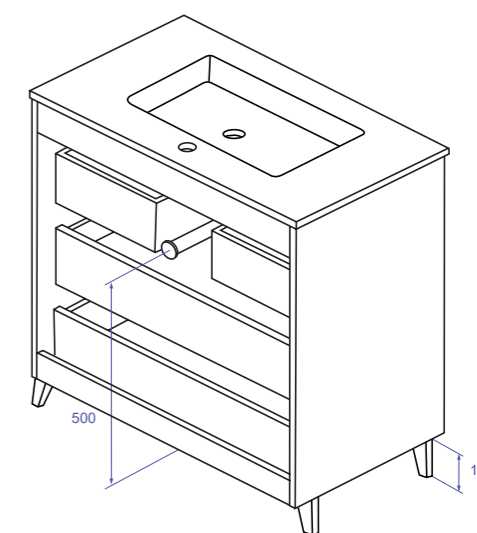

APLIQUES LED | LED LIGHTINGS

	Al*An*Pr | H*W*D	Código | Code	Acabado | Finishing	Precio | Price
	50 x 300 x 100 mm	IL103010	CROMO | CHROME	34.00 €
	50 x 600 x 100 mm	IL106010		67.00 €

CARACTERÍSTICAS TÉCNICAS | TECHNICAL CHARACTERISTICS

COMPOSICIÓN COMPOSITION

Mueble con 2 cajones y 2 patas altas / Mueble con 3 cajones y 4 patas bajas
Cabinet with 2 drawers and 2 tall feet / Cabinet with 3 drawers and 4 low feet

ESTRUCTURA STRUCTURE

Tablero de 18mm
18mm Board

FRONTERAS/COSTADOS FRONTS/SIDES

Tablero de 18mm: MDF acabado en colores lisos
18mm Board: MDF finished in plain colors

TIRADORES HANDLES

Tirador de ABS con acabado imitación madera
ABS handle with imitation wood finish

PATAS FEET

Pata de ABS con acabado imitación madera
ABS foot with wood imitation finish

CAJONES DRAWERS

Cajones en polilaminado textil y guías con cierre amortiguado
Drawers in textile poly laminated and guides with damped closure

BISAGRAS HINGES

Abertura 105°, cabeza articulada 35mm, montaje rápido y amortiguador hidráulico incorporado
105° opening, 35mm hinge head, quick assembly, closing with built-in hydraulic damper

FIJACIÓN MURAL MURAL FIXATION

Colgadores ocultos de montaje directo y gran resistencia a la carga. Ajuste por altura y profundidad
Concealed hangers with direct mounting and great resistance to the load. Height and depth adjustment

ACABADOS FINISHINGS

MUEBLE
CABINET

TIRADOR/PATA
HANDLE/FOOT

Norma EN 120
EN 120 Standard

Conformidad Europea
European Conformity

Garantía de 2 años
2 years Warranty

Iluminación LED
LED Illumination

IP 44 - Clase II
IP 44 - Class II

Espejo iluminación integrada
Mirror with integrated lighting

Lavabo cerámico
Ceramic washbasin

Melamina
Melamine

Lacado Alto brillo
Lacquer High gloss

Cajones de cierre suave
Soft closing drawers

Puertas de cierre suave
Soft closing doors