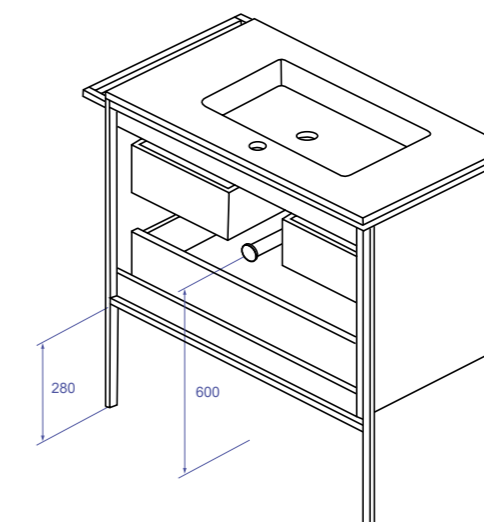

APLIQUES LED | LED LIGHTINGS

	Al*An*Pr | H*W*D	Código | Code	Acabado | Finishing	Precio | Price
	50 x 300 x 100 mm	IL103010	CROMO | CHROME	34.00 €
	50 x 600 x 100 mm	IL106010		67.00 €

COMPOSICIÓN COMPOSITION

Mueble con estructura metálica y 2 cajones
Cabinet with metallic structure and 2 drawers

ESTRUCTURA STRUCTURE

Tablero de 18mm
18mm Board

FRONTERAS/COSTADOS FRONTS/SIDES

Tablero de 18mm: Melamina para los acabados texturizados, y MDF para los colores lisos
18mm Board: Melamine for textured finishes, and MDF for plain colors

TIRADORES HANDLES

Perfil tipo Gola con acabado en negro mate
Gola profile in matte black finish

TOALLERO / PATAS TOWEL RACK / FEET

Estructura metálica con acabado negro mate
Metallic structure in matte black finish

CAJONES DRAWERS

Cajones de estructura metálica con apertura y cierre amortiguados
Metallic drawers with soft close system

BISAGRAS HINGES

Abertura 105°, cabeza articulada 35mm, montaje rápido y amortiguador hidráulico incorporado
105° opening, 35mm hinge head, quick assembly, closing with built-in hydraulic damper

FIJACIÓN MURAL MURAL FIXATION

Colgadores ocultos de montaje directo y gran resistencia a la carga. Ajuste por altura y profundidad
Concealed hangers with direct mounting and great resistance to the load. Height and depth adjustment

ACABADOS FINISHINGS

Norma EN 120
EN 120 Standard

Conformidad Europea
European Conformity

Garantía de 2 años
2 years Warranty

Iluminación LED
LED Illumination

IP 44 - Clase II
IP 44 - Class II

Espejo iluminación integrada
Mirror with integrated lighting

Lavabo cerámico
Ceramic washbasin

Melamina
Melamine

Lacado Alto brillo
Lacquer High gloss

Cajones de cierre suave
Soft closing drawers

Puertas de cierre suave
Soft closing doors