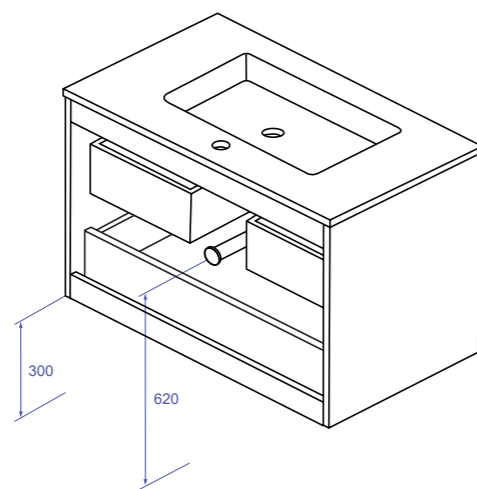

COMPOSICIÓN COMPOSITION	Mueble suspendido con 2 cajones Wall-hung cabinet with 2 drawers
ESTRUCTURA STRUCTURE	Tablero de 18mm 18mm Board
FRONTERAS FRONTS	Tablero de 22mm: Melamina para los acabados texturizados, y MDF para los colores lisos 22mm Board: Melamine for textured finishes, and MDF for plain colors
COSTADOS SIDES	Tablero de 18mm: Melamina para los acabados texturizados, y MDF para los colores lisos 18mm Board: Melamine for textured finishes, and MDF for plain colors
TIRADORES HANDLES	Integrados en la frontera Integrated in the front
CAJONES DRAWERS	Cajones en polilaminado textil y guías con cierre amortiguado Drawers in textile poly laminated and guides with damped closure
BISAGRAS HINGES	Abertura 105°, cabeza articulada 35mm, montaje rápido y amortiguador hidráulico incorporado 105° opening, 35mm hinge head, quick assembly, closing with built-in hydraulic damper
FIJACIÓN MURAL MURAL FIXATION	Colgadores ocultos de montaje directo y gran resistencia a la carga. Ajuste por altura y profundidad Concealed hangers with direct mounting and great resistance to the load. Height and depth adjustment

ACABADOS
FINISHINGS

Norma EN 120 EN 120 Standard	Iluminación LED LED Illumination	Lavabo cerámico Ceramic washbasin	Cajones de cierre suave Soft closing drawers
Conformidad Europea European Conformity	IP 44 - Clase II IP 44 - Class II	Melamina Melamine	Puertas de cierre suave Soft closing doors
Garantía de 2 años 2 years Warranty	Espejo iluminación integrada Mirror with integrated lighting	Lacado Alto brillo Lacquer High gloss