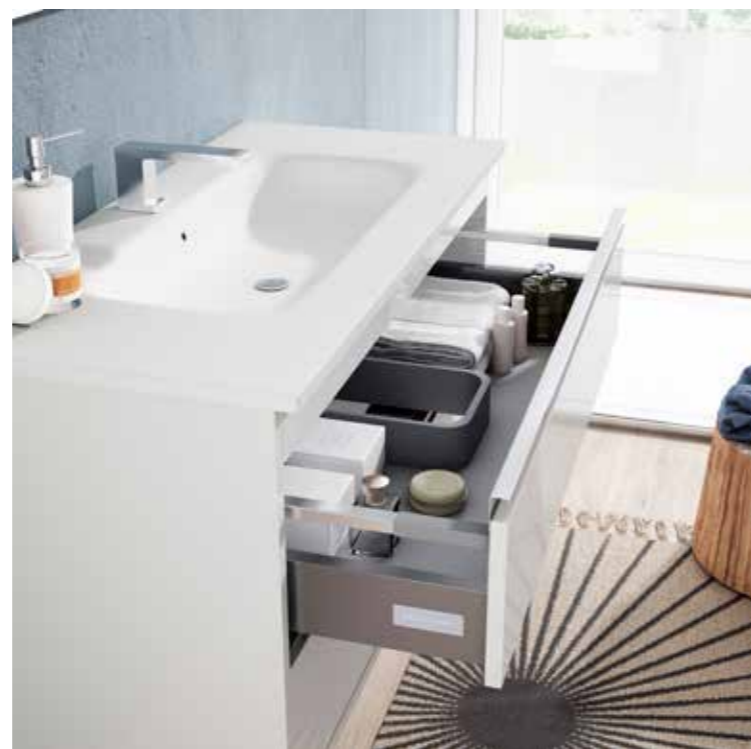

SLIDER

luxe

SLIDER roble claro | clair oak

conjunto 100cm | set 100cm: 618.00€
columna | tall unit: 162.00€

SLIDER blanco brillo | glossy white

conjunto 100cm | set 100cm: 657.00€

SLIDER antracita brillo | glossy anthracite