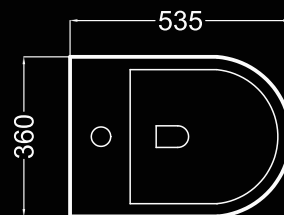

Bidet a suelo
Floor-standing bidet
Bidet au sol

23,6 Kg

P.V.P.: 265 €