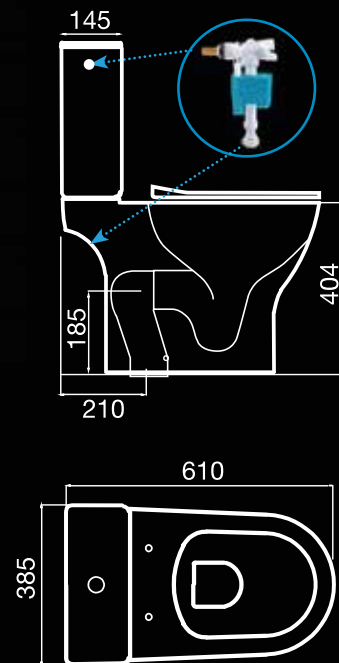

Vidrio transparente con perfilera oro.

Brazo máx. 100 cm

Altura 195 cm

Izq

Der

Vidrio transparente y decoración estándar en stock

8 mm VIDRIO		TRANSPARENTE en stock	DECORACIÓN	
			ESTÁNDAR en stock	ESPECIAL bajo pedido
cm	referencia	puntos 	puntos 	puntos 
70	MA01070 XXX	225	265	310
80	MA01080 XXX	245	285	335
90	MA01090 XXX	265	305	360
100	MA01100 XXX	285	330	390
110	MA01110 XXX	305	350	410
120	MA01120 XXX	325	370	435

SANITARIOS

open

ROUND

rimless

Inodoro con tanque bajo
Close-coupled toilet
Cuvette de wc à réservoir attenant

43 Kg

Alimentación dual superior/inferior.
Dual water supply, bottom and top.
Double alimentation en eau par le bas et haut.