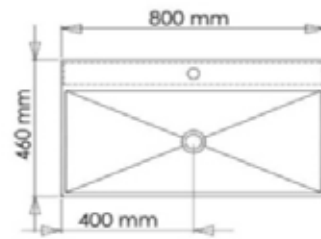

P.V.P: 110 €

AFRODITA

P.V.P.: 370 €

Peso: 11,7 Kg.
Volumen: 0,05 m³
Este lavabo no tiene rebosadero

ITACA

P.V.P.: 410 €

Peso: 17 Kg.

Volumen: 0,1 m³