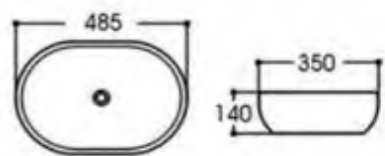

DF-187 Art Basin

485x350x140

P.V.P: 170 €