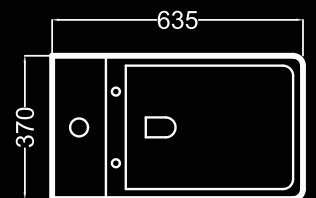

Inodoro con tanque bajo
Close-coupled toilet
Cuvette de wc à réservoir attenant

43,3 Kg

Alimentacion inferior oculta I/D.
Bottom inlet hidden R/L.
Alimentation inférieure cachée D/G.