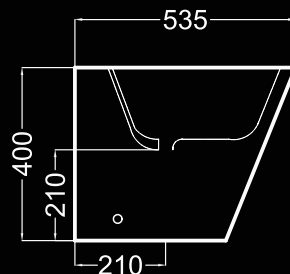

Bidet a suelo
Floor-standing bidet
Bidet au sol

23,6 Kg

P.V.P.: 265 €