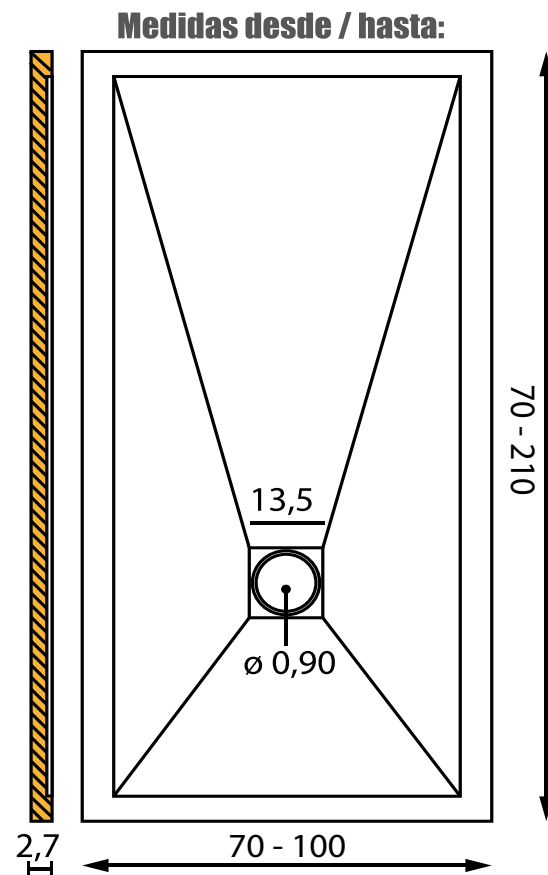

Medidas	P.V.
70 x 90	140.00 €
70 x 100	155.00 €
70 x 110	170.00 €
70 x 120	185.00 €
70 x 130	195.00 €
70 x 140	210.00 €
70 x 150	225.00 €
70 x 160	232.00 €
70 x 170	245.00 €
70 x 180	255.00 €
70 x 190	280.00 €
70 x 200	310.00 €

Medidas	P.V.
75/80 x 80	140.00 €
75/80 x 90	155.00 €
75/80 x 100	175.00 €
75/80 x 110	190.00 €
75/80 x 120	210.00 €
75/80 x 130	220.00 €
75/80 x 140	230.00 €
75/80 x 150	248.00 €
75/80 x 160	258.00 €
75/80 x 170	270.00 €
75/80 x 180	290.00 €
75/80 x 190	305.00 €
75/80 x 200	320.00 €

Medidas	P.V.
90 x 90	180.00 €
90 x 100	200.00 €
90 x 110	230.00 €
90 x 120	245.00 €
90 x 130	260.00 €
90 x 140	275.00 €
90 x 150	295.00 €
90 x 160	320.00 €
90 x 170	340.00 €
90 x 180	360.00 €
90 x 190	380.00 €
90 x 200	400.00 €

Medidas	P.V.
100 x 100	220.00 €
100 x 110	235.00 €
100 x 120	245.00 €
100 x 130	265.00 €
100 x 140	275.00 €
100 x 150	290.00 €
100 x 160	310.00 €
100 x 170	225.00 €
100 x 180	350.00 €
100 x 190	375.00 €
100 x 200	400.00 €

Altura plato sin marco: 2,5 cm / 3.0 cm
Altura plato con marco: 3,2 cm / 3,7 cm
Carta RAL 60 € de incremento (NETO)
Puede variar 0,2 ó 0,3 m/m de grosor por ley