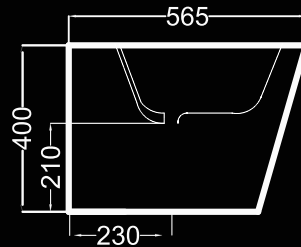

Bidet a suelo
Floor-standing bidet
Bidet au sol
30 Kg

P.V.P.: 275 €