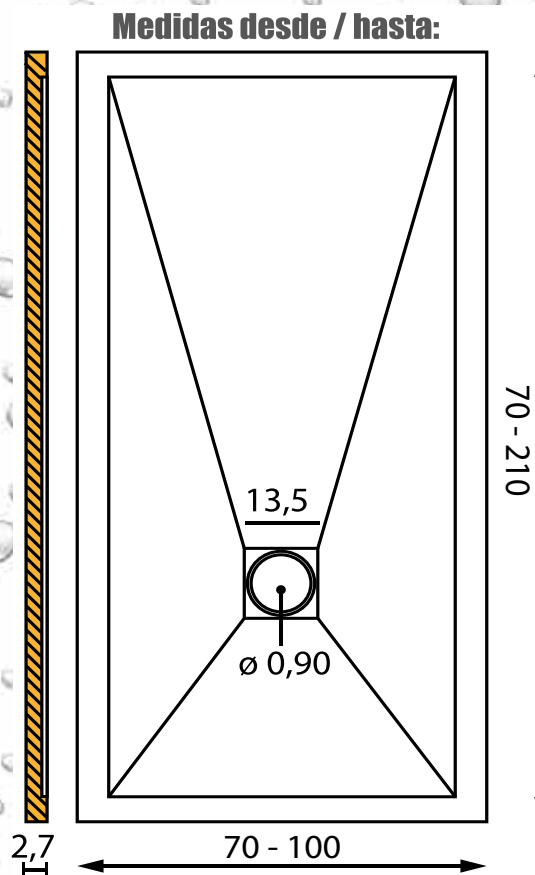

Medidas	P.V.	Medidas	P.V.	Medidas	P.V.
70 x 80	220.00 €	75/80 x 80	232.00 €	90 x 90	262.00 €
70 x 90	232.00 €	75/80 x 90	252.00 €	90 x 100	290.00 €
70 x 100	252.00 €	75/80 x 100	262.00 €	90 x 110	310.00 €
70 x 110	262.00 €	75/80 x 110	290.00 €	90 x 120	330.00 €
70 x 120	290.00 €	75/80 x 120	310.00 €	90 x 130	350.00 €
70 x 130	310.00 €	75/80 x 130	330.00 €	90 x 140	370.00 €
70 x 140	330.00 €	75/80 x 140	350.00 €	90 x 150	390.00 €
70 x 150	350.00 €	75/80 x 150	370.00 €	90 x 160	410.00 €
70 x 160	370.00 €	75/80 x 160	390.00 €	90 x 170	420.00 €
70 x 170	390.00 €	75/80 x 170	410.00 €	90 x 180	430.00 €
70 x 180	410.00 €	75/80 x 180	420.00 €	90 x 190	450.00 €
70 x 190	420.00 €	75/80 x 190	430.00 €	90 x 200	480.00 €
70 x 200	430.00 €	75/80 x 200	450.00 €	90 x 210	500.00 €
70 x 210	450.00 €	75/80 x 210	480.00 €	90 x 220	540.00 €

+ 40% neto en textura lisa

Medidas	P.V.
100 x 100	310.00 €
100 x 110	330.00 €
100 x 120	350.00 €
100 x 130	380.00 €
100 x 140	390.00 €
100 x 150	410.00 €
100 x 160	420.00 €
100 x 170	430.00 €
100 x 180	450.00 €
100 x 190	480.00 €
100 x 200	500.00 €
100 x 210	540.00 €
100 x 220	560.00 €
100 x 240	600.00 €

Altura plato sin marco: 2,5 cm / 3.0 cm
Altura plato con marco: 3,2 cm / 3,7 cm
Carta RAL 60 € de incremento (NETO)
Puede variar 0,2 ó 0,3 m/m de grosor por ley