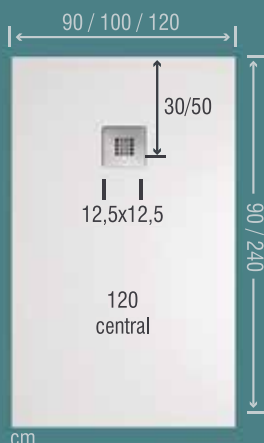

SUPERFICIE
ANTI-BACTERIANA

LIMPIEZA
FÁCIL

GROSOR
PERIMETRAL
2,5 / 3

COLOREADOS
EN MASA

cm

- Cortes formas asimétricas esquinas: 60 € neto
- Cortes largo x ancho: 15 € neto

COLORES

TEXTURAS