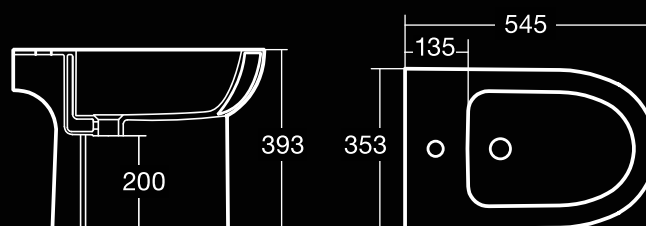

Bidet a suelo
Floor-standing bidet
Bidet au sol

P.V.P.: 205 €

23,6 Kg