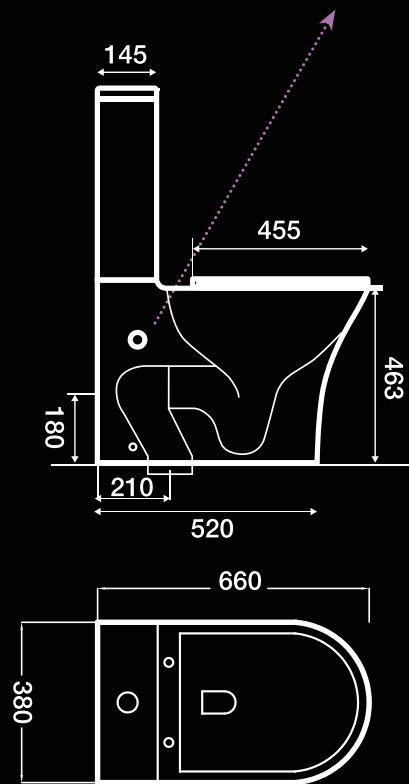

Vidrio transparente con perfilera oro.

Brazo máx. 100 cm

Altura 195 cm

Izq

Der

Vidrio transparente y decoración estándar en stock

8 mm VIDRIO		TRANSPARENTE en stock	DECORACIÓN	
			ESTÁNDAR en stock	ESPECIAL bajo pedido
cm	referencia	puntos 	puntos 	puntos 
70	MA01070 XXX	225	265	310
80	MA01080 XXX	245	285	335
90	MA01090 XXX	265	305	360
100	MA01100 XXX	285	330	390
110	MA01110 XXX	305	350	410
120	MA01120 XXX	325	370	435

P.V.P.: 200 €

23 Kg

comfort 46

rimless

Inodoro con tanque bajo
Close-coupled toilet
Cuvette de wc à réservoir attenant

44 Kg

Alimentacion inferior oculta I/D.
Bottom inlet hidden R/L.
Alimentation inférieure cachée D/G.