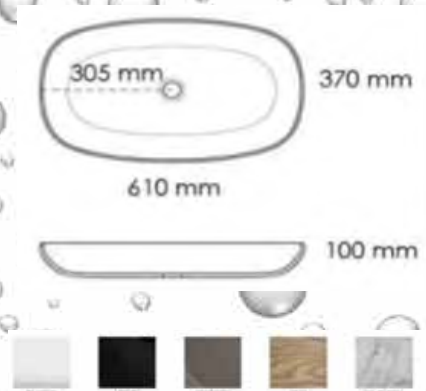

FREDA

P.V.P.: 300 €

Peso: 7,7 Kg.

Volumen: 0,056 m³

Este lavabo no tiene rebosadero