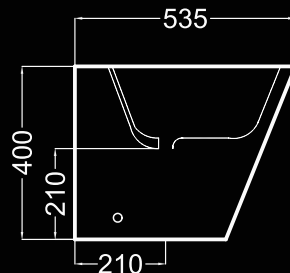

Bidet a suelo
Floor-standing bidet
Bidet au sol

23,6 Kg

P.V.P.: 265 €