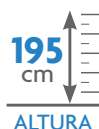

SET cobre

ANCHO	NEGRO	
	TRANSPARENTE	SERIGRAFÍA FRANJA MATE
80	410	430
90	420	440
100	430	450
110	440	460

ANCHO	NEGRO	
	TRANSPARENTE	SERIGRAFÍA FRANJA MATE
120	450	470
130	575	595
140	590	610