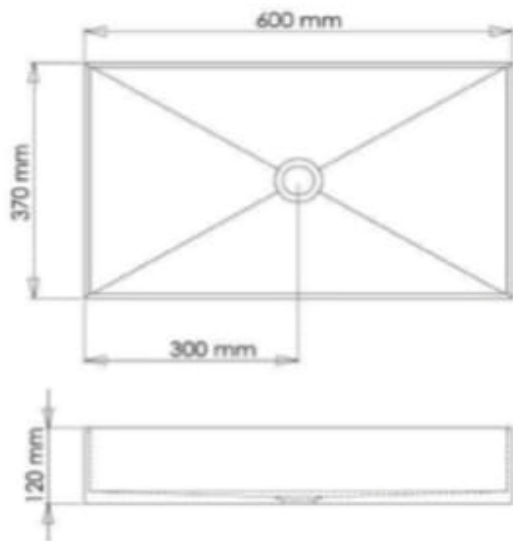

DEDALO

P.V.P.: 335 €