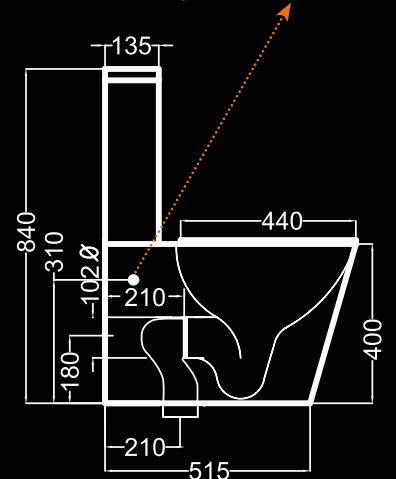

Inodoro con tanque bajo
Close-coupled toilet
Cuvette de wc à réservoir attenant

43,3 Kg

Alimentacion inferior oculta I/D.
Bottom inlet hidden R/L.
Alimentation inférieure cachée D/G.