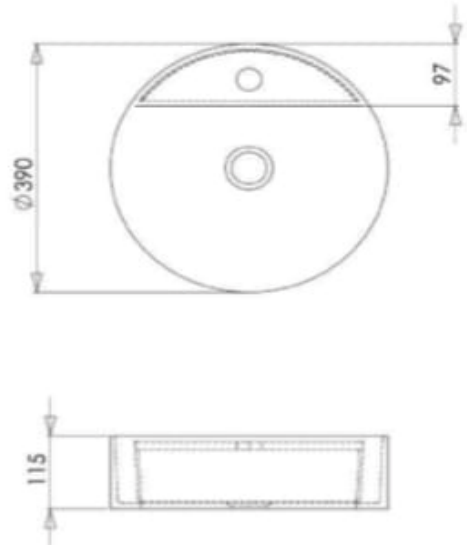

ELECTRA

P.V.P.: 290 €

Peso: 9 Kg.
Volumen: 0,06 m³
Este lavabo no tiene rebosadero