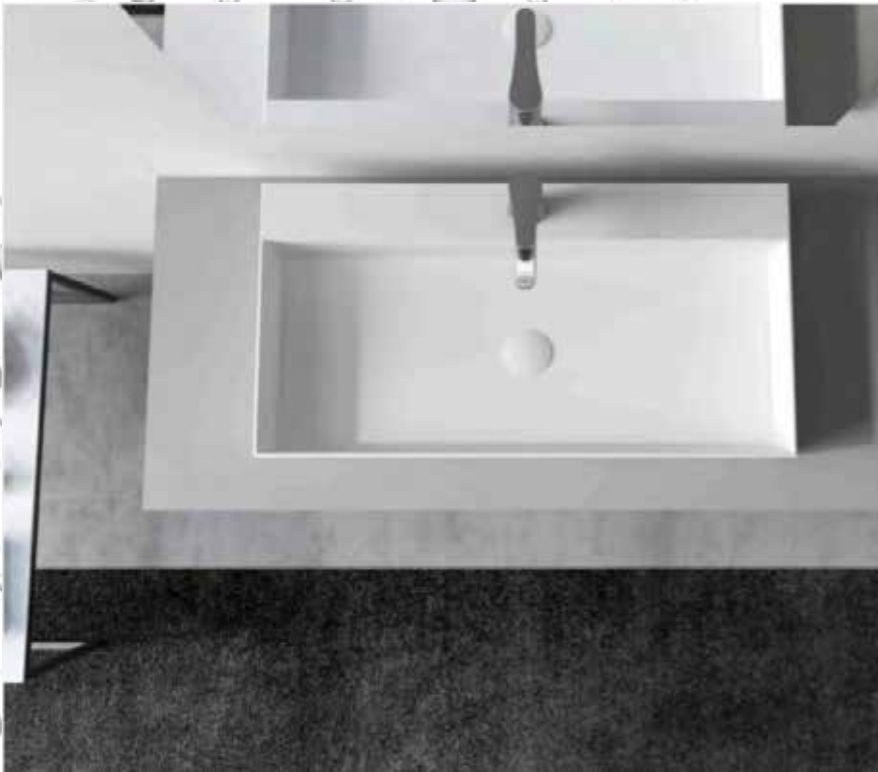

P.V.P: 110 €

AFRODITA

P.V.P.: 370 €

Peso: 11,7 Kg.
Volumen: 0,05 m³
Este lavabo no tiene rebosadero

ITACA

P.V.P.: 410 €

Peso: 17 Kg.

Volumen: 0,1 m³