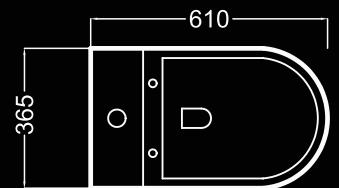

25,3 Kg

P.V.P.: 285 €

ÖK
becrisa

verde

rimless

Inodoro con tanque bajo
Close-coupled toilet
Cuvette de wc à réservoir attenant

42 Kg

Alimentación inferior oculta I/D.
Bottom inlet hidden R/L.
Alimentation inférieure cachée D/G.