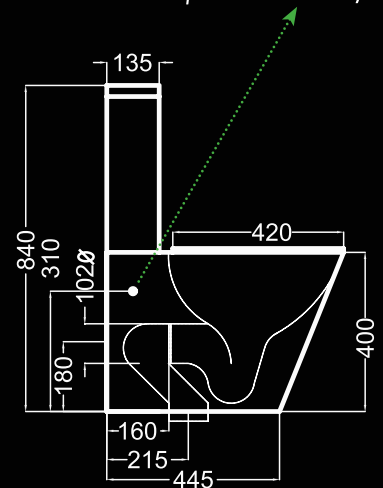

25,3 Kg

P.V.P.: 285 €

ÖK
becrisa

verde

rimless

Inodoro con tanque bajo
Close-coupled toilet
Cuvette de wc à réservoir attenant

42 Kg

Alimentación inferior oculta I/D.
Bottom inlet hidden R/L.
Alimentation inférieure cachée D/G.