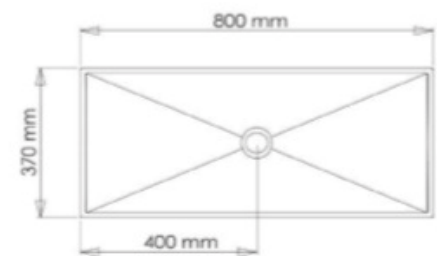

URAL

P.V.P.: 400 €

Peso: 15 Kg.

Volumen: 0,1 m³

Este lavabo no tiene rebosadero

BLANCO

NEGRO

CEMENTO