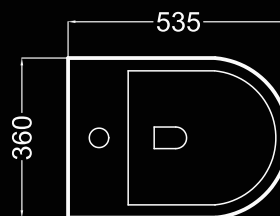

S02010101P
S03010103
S04010100

EN STOCK

entrega inmediata
immediate delivery
livraison immédiate

Bidet a suelo
Floor-standing bidet
Bidet au sol

23,6 Kg

P.V.P.: 265 €

Lavabo mural
Wall-hung basin
Lavabo mural