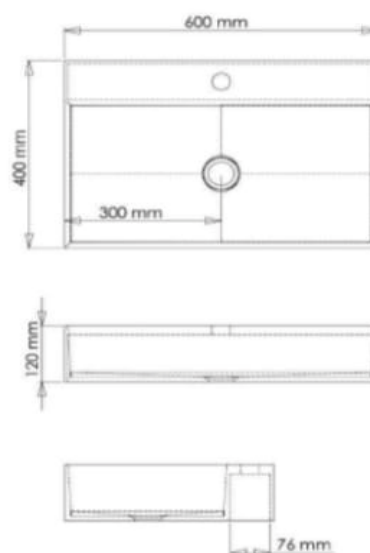

P.V.P: 110 €

AFRODITA

P.V.P.: 370 €

Peso: 11,7 Kg.
Volumen: 0,05 m³
Este lavabo no tiene rebosadero

ITACA

P.V.P.: 410 €

Peso: 17 Kg.

Volumen: 0,1 m³