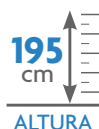

**FIJOS
DE
CRISTAL**

SET negro

ANCHO	NEGRO	
	TRANSPARENTE	SERIGRAFÍA FRANJA MATE
80	410	430
90	420	440
100	430	450
110	440	460

ANCHO	NEGRO	
	TRANSPARENTE	SERIGRAFÍA FRANJA MATE
120	450	470
130	575	595
140	590	610