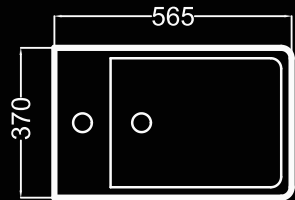

Bidet a suelo
Floor-standing bidet
Bidet au sol
30 Kg

P.V.P.: 275 €