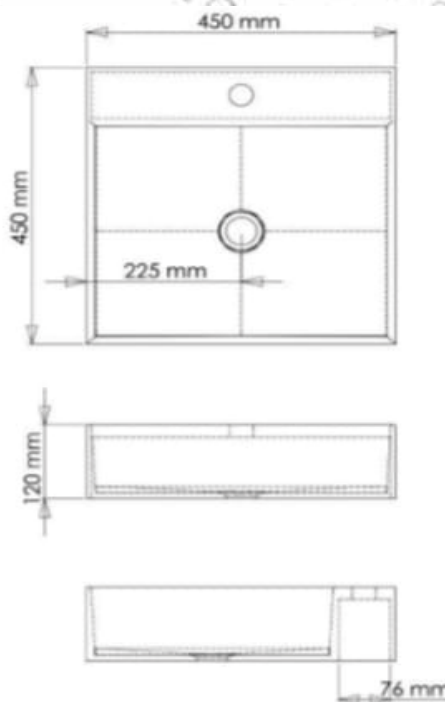

Este lavabo no tiene rebosadero

ELECTRA

P.V.P.: 290 €

Peso: 9 Kg.
Volumen: 0,06 m³
Este lavabo no tiene rebosadero

TELEMACO

P.V.P.: 300 €

Peso: 9 Kg.

Volumen: 0,06 m³