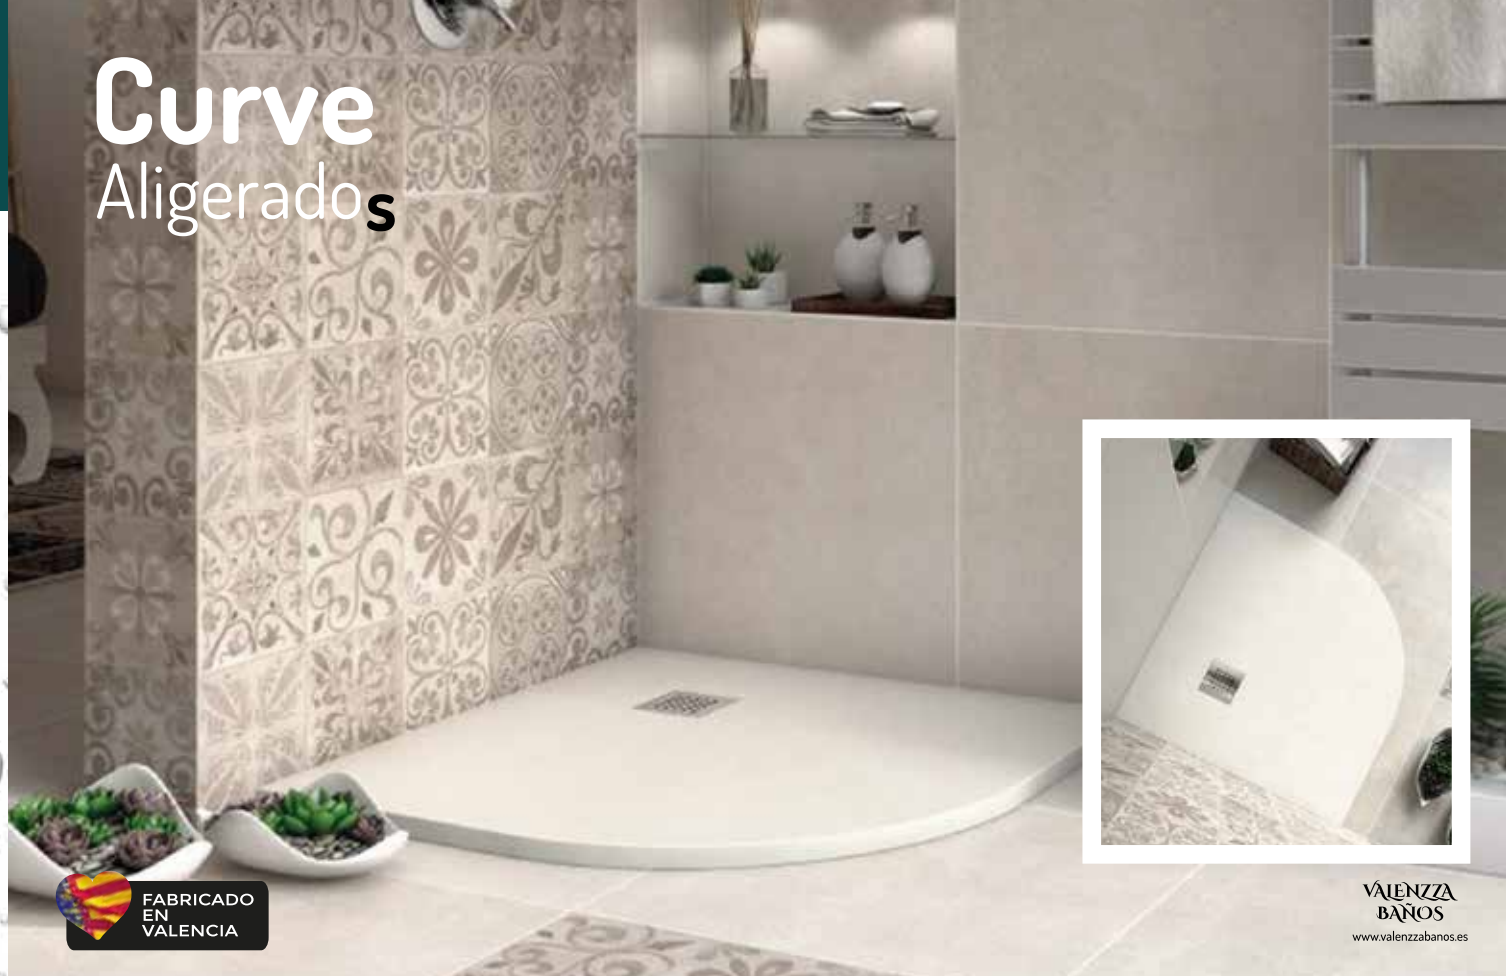

INCLUIDA

- Tapa material resina
- Válvula desagüe 3T

PLAZO ENTREGA

Curve

Aligerados

CARACTERÍSTICAS

CERTIFICADO CONFORMIDAD EUROPEA

Aligerados