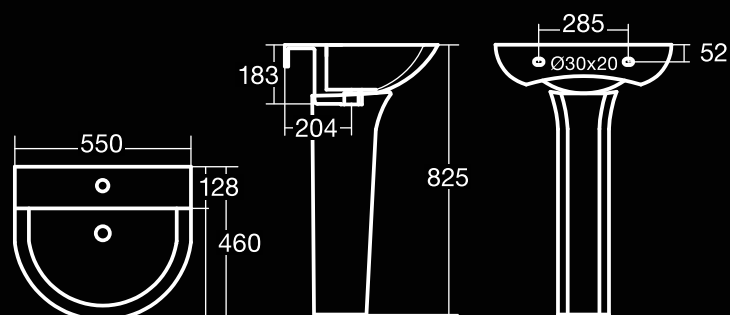

Lavabo con pedestal
Pedestal wash basin
Lavabo sur piédestal

P.V.P.: 200 €

23 Kg