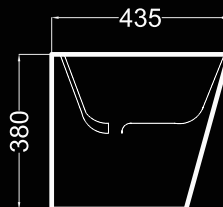

S02010104P
S03010104
S04020100

EN STOCK
entrega inmediata
immediate delivery
livraison immédiate

Bidet a suelo
Floor-standing bidet
Bidet au sol
30 Kg

P.V.P.: 275 €

Lavabo mural
Wall-hung basin
Lavabo mural
31,7 Kg