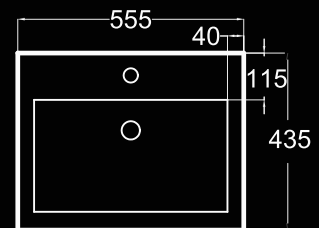

Lavabo mural
Wall-hung basin
Lavabo mural
31,7 Kg