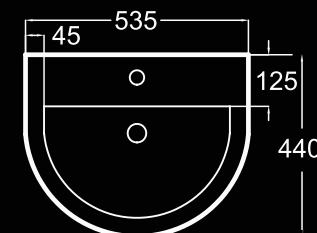

25,3 Kg

P.V.P.: 285 €

ÖK
becrisa

naranja

rimless

37
cm

Inodoro con tanque bajo
Close-coupled toilet
Cuvette de wc à réservoir attenant

43,3 Kg