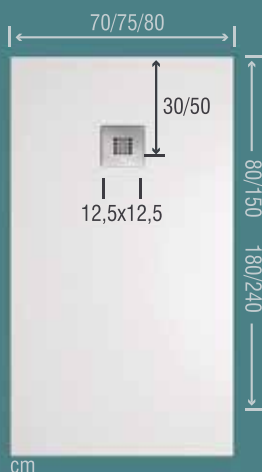

CARACTERÍSTICAS

CERTIFICADO
CONFORMIDAD
EUROPEA

22/24 kg/m²

Aligerados

ANTI-DESPLAZAMIENTO
CLASE III

RESISTENCIA Y
DURABILIDAD

SUPERFICIE
ANTI-BACTERIANA

LIMPIEZA
FÁCIL

GROSOR
PERIMETRAL
2,5 / 3

COLOREADOS
EN MASA