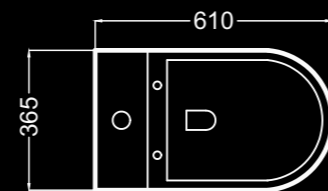

S02010103P
 S03010103
 S04010100

EN STOCK
 entrega inmediata
 immediate delivery
 livraison immédiate

Inodoro con tanque bajo
 Close-coupled toilet
 Cuvette de wc à réservoir attenant
 42 Kg

Alimentacion inferior oculta I/D.
 Bottom inlet hidden R/L.
 Alimentation inférieure cachée D/G.