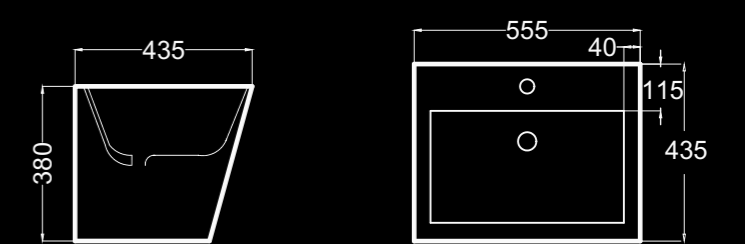

Lavabo mural
 Wall-hung basin
 Lavabo mural
 31,7 Kg

ÖK amarillo

becrisa rimless

Wc suspendido / Wall-hung Wc / Wc suspendu

-  **Suspendido**
Wall-hung
Suspendu
-  **Rimless.**
Rimless.
Rimless.
-  **4,5-3 litros. Ahorro de agua.**
4,5-3 litre water saving.
4,5-3 litres réduction de la consommation d'eau.
-  **Fijaciones ocultas.**
Hidden fixation set.
Fixation cachée.
-  **Incluye juego de fijación.**
Includes fixing kit.
Jeu de fixation compris.
-  **3 años de garantía.**
3 years guarantee.
3 ans de garantie.