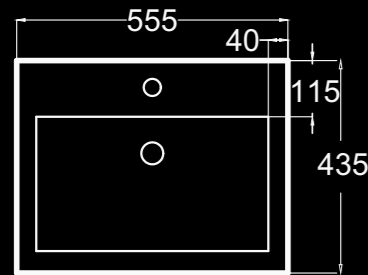

compatibles con colección
compatible with collection
compatible avec collection

EN STOCK

entrega inmediata
immediate delivery
livraison immédiate

31,7 Kg

Lavabo mural.
Wall-hung basin.
Lavabo mural.

Fijaciones ocultas.
Hidden fixation set.
Fixation cachée.