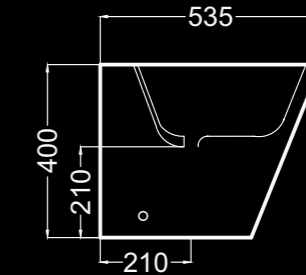

23,6 Kg

Lavabo mural
Wall-hung basin
Lavabo mural

25,3 Kg

ÖK comfort 46

becrisa rimless

Inodoro con tanque bajo / Close-coupled toilet / Cuvette de wc à réservoir attenant

Rimless.
Rimless.
Rimless.

4,5-3 litros. Ahorro de agua.
4,5-3 litre water saving.
4,5-3 litres réduction de la consommation d'eau.