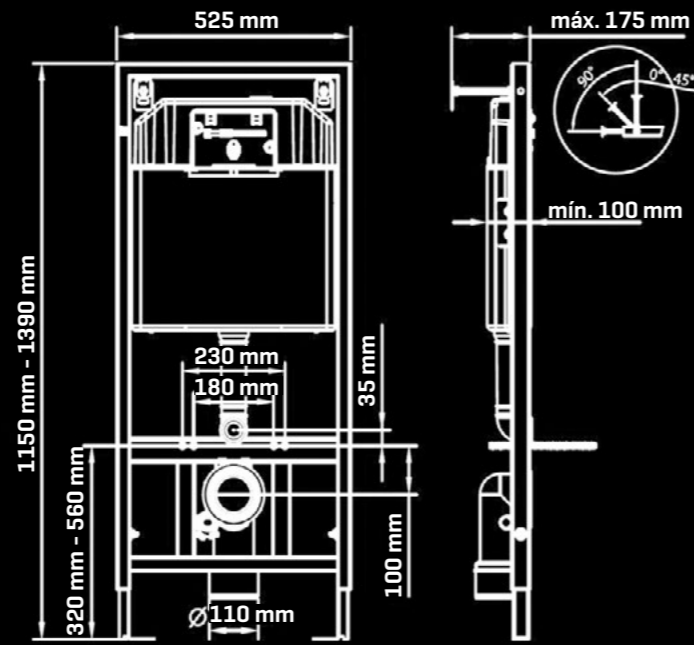

Cisterna empotrada para Wc suspendidos / Concealed cistern and frame for wall-hung WCs / Bâti-support pour WC lavant suspendu

para wc / for wc / pour wc

S07010099

Fácil instalación.
Easy installation.
Installation facile.

Para paredes de yeso y ladrillos.
For bricks and drywalls.
Pour placoplâtre et briques.

Resistencia hasta 400 kg.
Can bear up to 400 kg.
Peut supporter jusqu'à 400 kg.

Estructura metálica con recubrimiento de pintura en polvo.
Powder coated metallic frame.
Cadre métallique à revêtement en poudre.

Distancia axial ajustable de 180 o 230 mm.
Axial distance of toilet bowls adjustable for 180 or 230 mm.
Distance axiale des cuvettes de WC réglable sur 180 ou 230 mm.

- **Completamente premontado en fábrica.**
  Completely preassembled in factory.
  Entièrement pré-monté en usine.
- **Profundidad del depósito: 80 mm**
  (espesor global incluyendo marco: 100 mm).
  Tank depth: 80 mm
  (Overall thickness including frame: 100 mm).
  Profondeur de la cuve: 80 mm
  (épaisseur totale, cadre compris : 100 mm).
- **Conexión de suministro de agua arriba a la derecha G 1/2 Macho.**
  Water supply connection top right G 1/2 Male.
  Raccordement d'alimentation en eau en haut à droite G 1/2 Mâle.
- **Clase acústica [1ª Clase] EN 14124 Válvula de entrada.**
  Acoustic Class [1st Class] EN 14124 Inlet Valve.
  Classe acoustique [1ère classe] EN 14124 Vanne d'entrée.
- **Presión del flujo de agua 0.3 MPa [3bar] / Max Vol: 9.0dB, Caudal: 9L/min.**
  Water flow pressure 0.3 MPa [3bar] /Max Vol: 9.0dB, Flow rate: 9L/min.
  Pressión d'écoulement de l'eau 0.3 MPa [3bar] /Max Vol : 9.0dB, Débit : 9L/min.
- **Capacidad máxima del depósito de agua: 10 L.**
  Water tank capacity 10 L max.
  Capacité du réservoir d'eau 10 L max.
- **Doble descarga mecánica.**
  Mechanical dual flush.
  Double chasse d'eau mécanique.