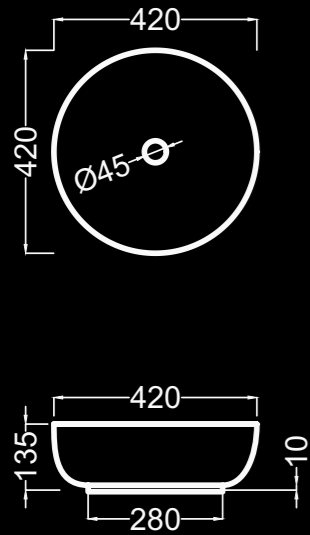

sette

Lavabo sobreencimera sette / Over countertop basin sette / Vasque à poser sette | S04080100

EN STOCK

entrega inmediata
immediate delivery
livraison immédiate

6,6 Kg