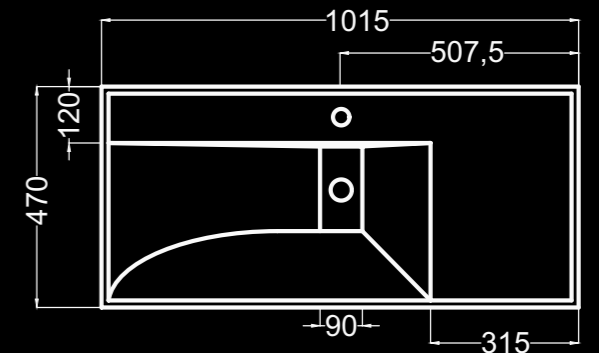

lavabo 100
basin 100
lavabo 100

Lavabo para mueble.
Vanity basin.
Lavabo à poser sur meuble.

Incluye tapa cerámica.
Includes ceramic cover.
Bonde de viraje céramique incluse.

3 años de garantía.
3 years guarantee.
3 ans de garantie.