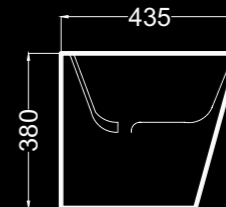

Lavabo mural
Wall-hung basin
Lavabo mural
31,7 Kg