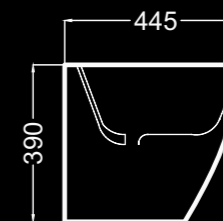

Lavabo mural
Wall-hung basin
Lavabo mural
25,3 Kg