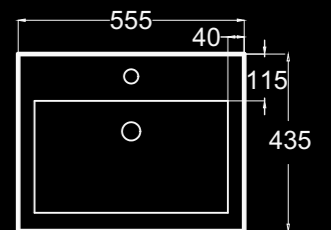

naranja

rimless

Pack wc completo naranja rimless / Complete wc pack naranja rimless / Kit wc complet naranja rimless
Bidet a suelo naranja / Floor-standing bidet naranja / Bidet au sol naranja
Lavabo mural zero square / Wall-hung basin zero square / Lavabo mural zero square

S02010104P
S03010104
S04020100

EN STOCK
entrega inmediata
immediate delivery
livraison immédiate

Alimentación inferior oculta I/D.
Bottom inlet hidden R/L.
Alimentation inférieure cachée D/G.

Lavabo mural
Wall-hung basin
Lavabo mural
31,7 Kg