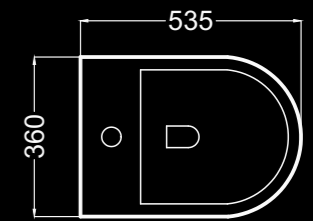

23,6 Kg

Lavabo mural
Wall-hung basin
Lavabo mural

25,3 Kg

ÖK comfort 46

becrisa rimless

Inodoro con tanque bajo / Close-coupled toilet / Cuvette de wc à réservoir attenant

Rimless.
Rimless.
Rimless.

4,5-3 litros. Ahorro de agua.
4,5-3 litre water saving.
4,5-3 litres réduction de la consommation d'eau.