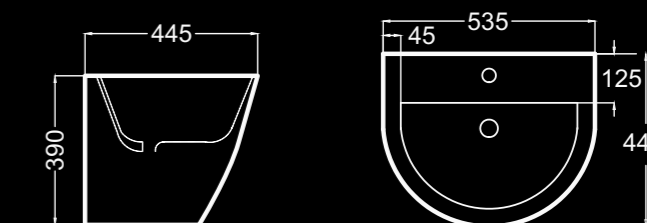

EN STOCK

entrega inmediata
immediate delivery
livraison immédiate

Bidet suspendido
Wall-hung bidet
Bidet suspendu

21,1 Kg

Lavabo mural
Wall-hung basin
Lavabo mural

25,3 Kg

ÖK magenta / magenta +

becrisa rimless