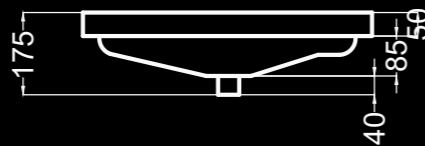

OPCIÓN / OPTION

Blanco y negro mate / matte white & black / Blanc et noir mat

S04090100B

S04090100N

EN STOCK
 entrega inmediata
 immediate delivery
 livraison immédiate

lavabo 60
 basin 60
 lavabo 60

lavabo 80
 basin 80
 lavabo 80