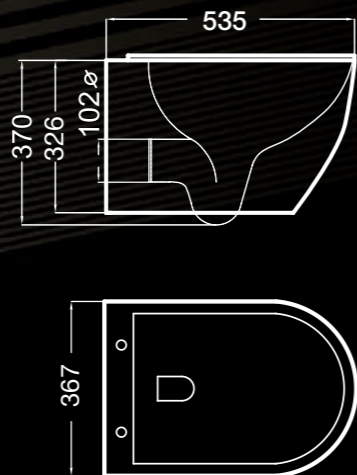

magenta rimless

Fondo reducido.
Compact.
Compacte.

Wc suspendido
Wall-hung Wc
Wc suspendu

magenta + rimless

Wc suspendido rimless magenta / Rimless wall-hung wc magenta / Wc suspendu rimless magenta **S02010106P**
Wc suspendido rimless magenta + / Rimless wall-hung wc magenta + / Wc suspendu rimless magenta + **S02010106PL**
Bidet suspendido magenta / Wall-hung bidet magenta / Bidet suspendu magenta **S03020106**
Lavabo mural zero round / Wall-hung basin zero round / Lavabo mural zero round **S04010100**