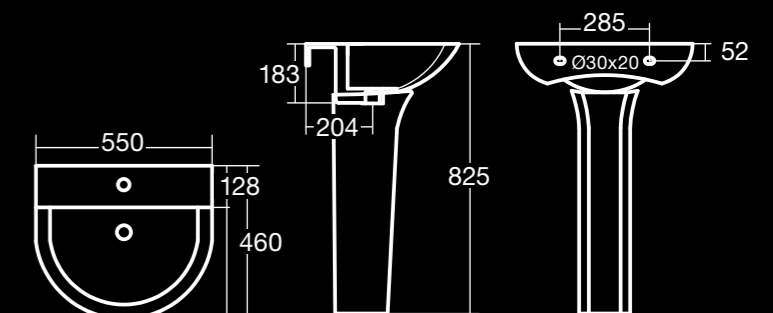

S02010108P
 S03010108
 S03010108L

EN STOCK
 entrega inmediata
 immediate delivery
 livraison immédiate

Inodoro con tanque bajo
 Close-coupled toilet
 Cuvette de wc à réservoir attenant
 43 Kg

Alimentacion dual superior/inferior.
 Dual water supply, bottom and top.
 Duale alimentation en eau par le bas et haut.

Bidet a suelo
 Floor-standing bidet
 Bidet au sol

23,6 Kg

Lavabo con pedestal
 Pedestal wash basin
 Lavabo sur piédestal

23 Kg

ÖK open becrisa ROUND rimless

Inodoro con tanque bajo / Close-coupled toilet / Cuvette de wc à réservoir attenat