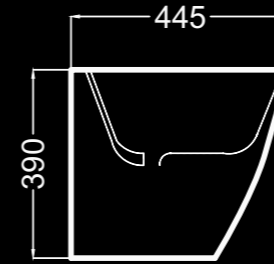

compatibles con colección
compatible with collection
compatible avec collection

EN STOCK

entrega inmediata
immediate delivery
livraison immédiate

25,3 Kg

Lavabo mural.
Wall-hung basin.
Lavabo mural.

Fijaciones ocultas.
Hidden fixation set.
Fixation cachée.