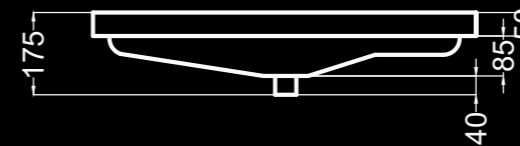

OPCIÓN / OPTION

Blanco y negro mate / matte white & black / Blanc et noir mat

S04090100B

S04090100N

EN STOCK
 entrega inmediata
 immediate delivery
 livraison immédiate

lavabo 60
 basin 60
 lavabo 60

lavabo 80
 basin 80
 lavabo 80