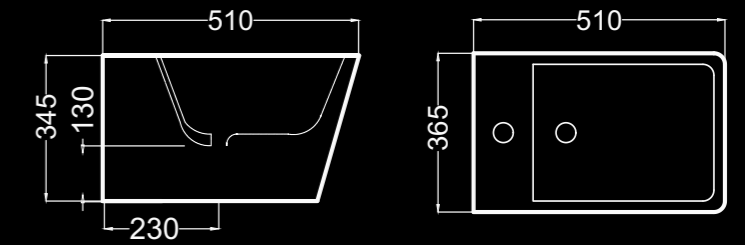

S02010107P
 S03020104
 S04020100

EN STOCK
 entrega inmediata
 immediate delivery
 livraison immédiate

Wc suspendido
 Wall-hung Wc
 Wc suspendu
 27,5 Kg

Bidet suspendido
 Wall-hung bidet
 Bidet suspendu
 25 Kg