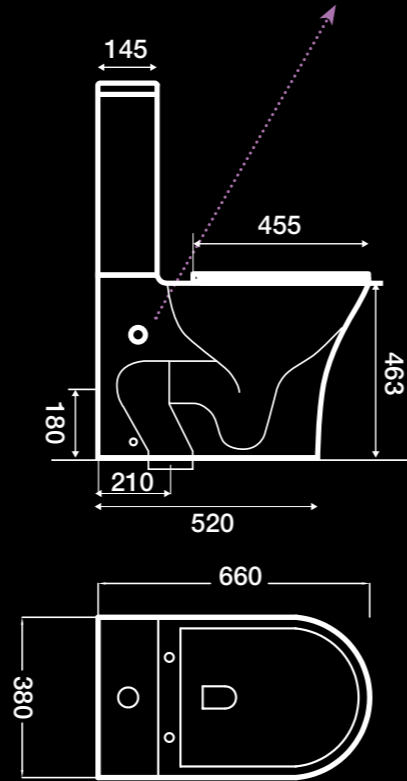

Alimentacion inferior oculta I/D.
Bottom inlet hidden R/L.
Alimentation inférieure cachée D/G.

Bidet a suelo
Floor-standing bidet
Bidet au sol

23,6 Kg