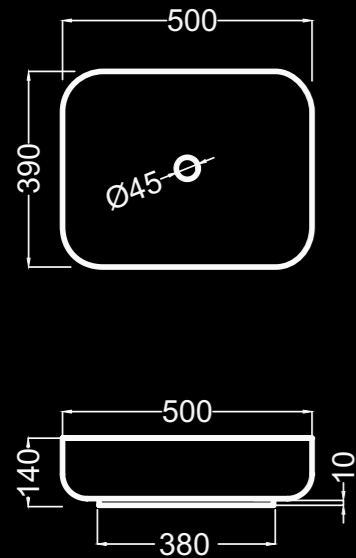

cinque

Lavabo sobreencimera cinque / Over countertop basin cinque / Vasque à poser cinque | S04060100

EN STOCK

entrega inmediata
immediate delivery
livraison immédiate

11 Kg