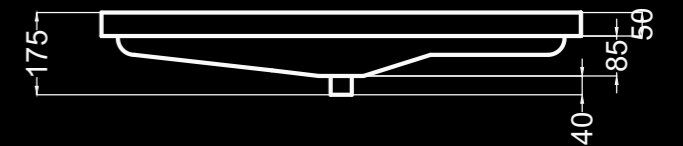

lavabo 100
basin 100
lavabo 100

Lavabo para mueble.
Vanity basin.
Lavabo à poser sur meuble.

Incluye tapa cerámica.
Includes ceramic cover.
Bonde de viraje céramique incluse.

3 años de garantía.
3 years guarantee.
3 ans de garantie.