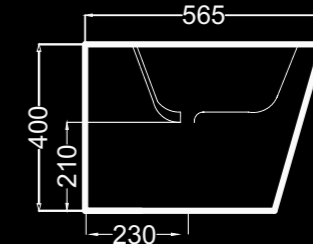

Bidet a suelo
Floor-standing bidet
Bidet au sol
30 Kg