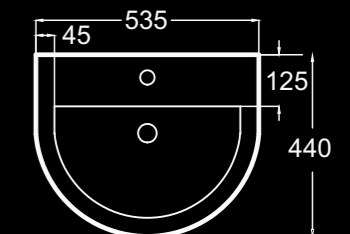

verde

rimless

Pack wc completo verde rimless / Complete wc pack verde rimless / Kit wc complet verde rimless
Bidet a suelo verde / Floor-standing bidet verde / Bidet au sol verde
Lavabo mural zero round / Wall-hung basin zero round / Lavabo mural zero round

S02010103P
S03010103
S04010100

EN STOCK
entrega inmediata
immediate delivery
livraison immédiate

Alimentacion inferior oculta I/D.
Bottom inlet hidden R/L.
Alimentation inférieure cachée D/G.

Lavabo mural
Wall-hung basin
Lavabo mural
25,3 Kg