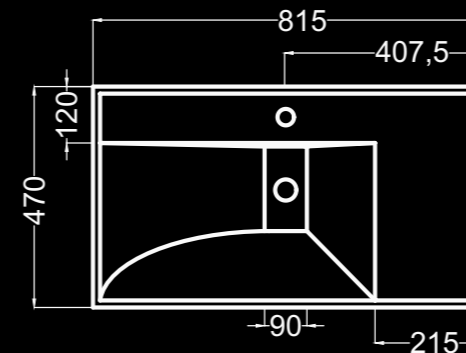

OPCIÓN / OPTION

Blanco y negro mate / matte white & black / Blanc et noir mat

S04090100B

S04090100N

EN STOCK
 entrega inmediata
 immediate delivery
 livraison immédiate

lavabo 60
 basin 60
 lavabo 60

lavabo 80
 basin 80
 lavabo 80