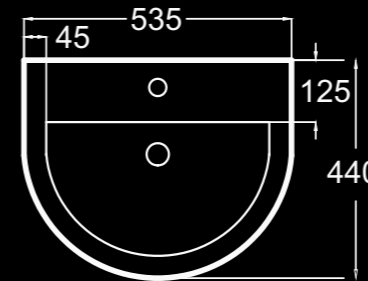

compatibles con colección
compatible with collection
compatible avec collection

EN STOCK

entrega inmediata
immediate delivery
livraison immédiate

25,3 Kg

Lavabo mural.
Wall-hung basin.
Lavabo mural.

Fijaciones ocultas.
Hidden fixation set.
Fixation cachée.