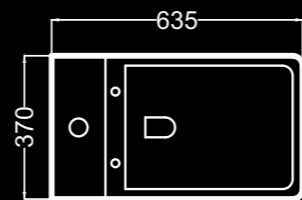

S02010104P
 S03010104
 S04020100

EN STOCK
 entrega inmediata
 immediate delivery
 livraison immédiate

Inodoro con tanque bajo
 Close-coupled toilet
 Cuvette de wc à réservoir attenant
 43,3 Kg

Alimentación inferior oculta I/D.
 Bottom inlet hidden R/L.
 Alimentation inférieure cachée D/G.