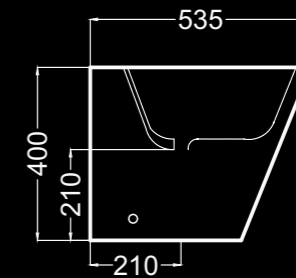

Bidet a suelo
Floor-standing bidet
Bidet au sol
23,6 Kg