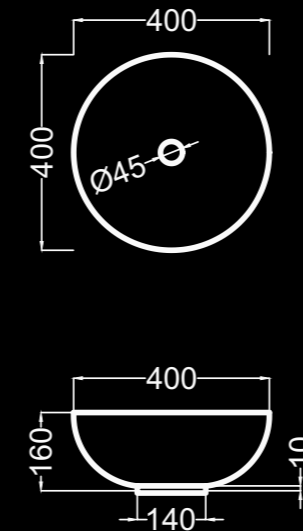

sette

Lavabo sobreencimera sette / Over countertop basin sette / Vasque à poser sette | S04080100

EN STOCK

entrega inmediata
immediate delivery
livraison immédiate

6,6 Kg

- Lavabo sobreencimera
  Over countertop basin
  Vasque à poser
- Cerámica extrafina.
  Extra-fine ceramics.
  Céramique extra fine
- 3 años de garantía.
  3 years guarantee.
  3 ans de garantie.

otto

Lavabo sobreencimera otto / Over countertop basin otto / Vasque à poser otto | S04090100

EN STOCK

entrega inmediata
immediate delivery
livraison immédiate

6,3 Kg

- Lavabo sobreencimera
  Over countertop basin
  Vasque à poser
- Cerámica extrafina.
  Extra-fine ceramics.
  Céramique extra fine
- 3 años de garantía.
  3 years guarantee.
  3 ans de garantie.

OPCIÓN / OPTION

Blanco y negro mate / matte white & black / Blanc et noir mat

S04090100B

S04090100N