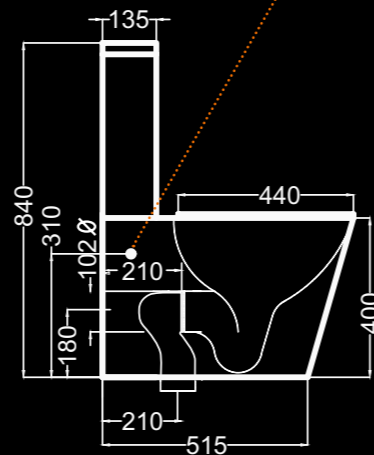

S02010104P
 S03010104
 S04020100

EN STOCK
 entrega inmediata
 immediate delivery
 livraison immédiate

Inodoro con tanque bajo
 Close-coupled toilet
 Cuvette de wc à réservoir attenant
 43,3 Kg

Alimentación inferior oculta I/D.
 Bottom inlet hidden R/L.
 Alimentation inférieure cachée D/G.