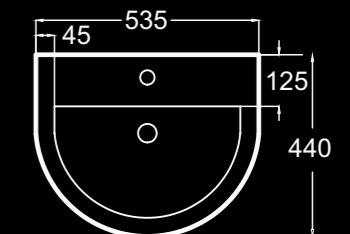

23,6 Kg

Lavabo mural
Wall-hung basin
Lavabo mural

25,3 Kg

ÖK comfort 46

becrisa rimless

Inodoro con tanque bajo / Close-coupled toilet / Cuvette de wc à réservoir attenant

Rimless.
Rimless.
Rimless.

4,5-3 litros. Ahorro de agua.
4,5-3 litre water saving.
4,5-3 litres réduction de la consommation d'eau.