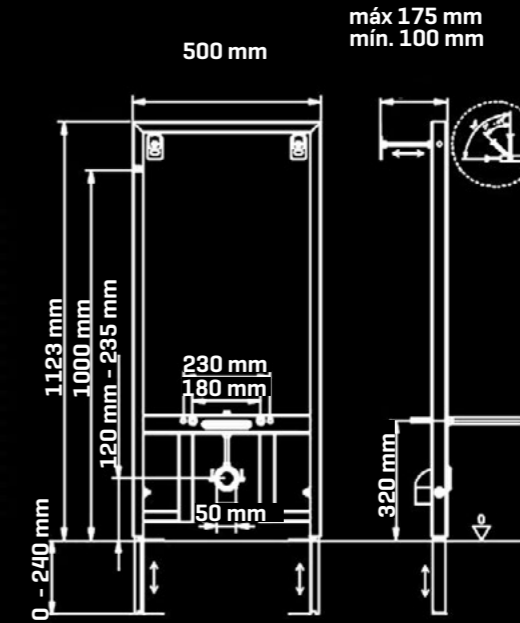

Bastidor bidet / Bidet frame / Cadre de bidet

para bidet / for bidet / pour bidet

S07010015

- **Disponibilidad de instalación en esquina.**
  Corner installation availability.
  Possibilité d'installation en angle.
- **Pata de apoyo galvanizada con altura ajustable.**
  Galvanised support leg with adjustable height.
  Pied de support galvanisé à hauteur réglable.
- **Materiales de fijación para el montaje del bidet.**
  Fixing materials for mounting the bowl.
  Matériel de fixation pour le montage du bol.
- **Codo de PVC de 50 mm.**
  PVC elbow 50 mm.
  Coudes en PVC 50 mm.
- **Abrazadera de codo ajustable en altura.**
  Height adjustable elbow clamp.
  Pince de coude réglable en hauteur.

Pulsadores / Push buttons / Boutons poussoirs

para wc suspendido / for wall hung wc / pour wc suspendu

S07010112
Karina blanco
Karina white
Karina blanc

S07010110
Karina cromo brillo
Karina glossy chrome
Karina chrome brillant

S07010111
Karina cromo mate
Karina chrome matte
Karina chrome mat

S07010114
Karina negro mate
Karina matte black
Karina noir mat

S07010212
Siena blanco
Siena white
Siena blanc

S07010210
Siena cromo brillo
Siena glossy chrome
Siena chrome brillant

S07010211
Siena cromo mate
Siena chrome matte
Siena chrome mat

S07010214
Siena negro mate
Siena matte black
Siena noir mat

*

compatibles con colección
compatible with collection
compatible avec collection