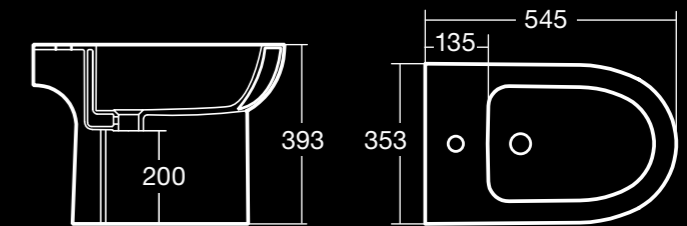

S02010108P
 S03010108
 S03010108L

EN STOCK
 entrega inmediata
 immediate delivery
 livraison immédiate

Inodoro con tanque bajo
 Close-coupled toilet
 Cuvette de wc à réservoir attenant
 43 Kg

Alimentacion dual superior/inferior.
 Dual water supply, bottom and top.
 Duale alimentation en eau par le bas et haut.

Bidet a suelo
 Floor-standing bidet
 Bidet au sol

23,6 Kg

Lavabo con pedestal
 Pedestal wash basin
 Lavabo sur piédestal

23 Kg

ÖK open becrisa ROUND rimless

Inodoro con tanque bajo / Close-coupled toilet / Cuvette de wc à réservoir attenat