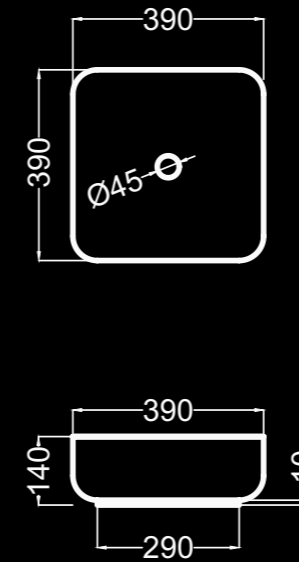

cinque

Lavabo sobreencimera cinque / Over countertop basin cinque / Vasque à poser cinque | S04060100

EN STOCK

entrega inmediata
immediate delivery
livraison immédiate

11 Kg

- Lavabo sobreencimera
  Over countertop basin
  Vasque à poser
- Cerámica extrafina.
  Extra-fine ceramics.
  Céramique extra fine
- **3** años de garantía.
  3 years guarantee.
  3 ans de garantie.

sei

Lavabo sobreencimera sei / Over countertop basin sei / Vasque à poser sei | S04070100

EN STOCK

entrega inmediata
immediate delivery
livraison immédiate

8,2 Kg

- Lavabo sobreencimera
  Over countertop basin
  Vasque à poser
- Cerámica extrafina.
  Extra-fine ceramics.
  Céramique extra fine
- **3** años de garantía.
  3 years guarantee.
  3 ans de garantie.