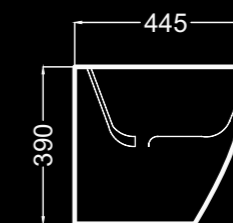

23,6 Kg

Lavabo mural
Wall-hung basin
Lavabo mural

25,3 Kg

ÖK comfort 46

becrisa rimless

Inodoro con tanque bajo / Close-coupled toilet / Cuvette de wc à réservoir attenant

Rimless.
Rimless.
Rimless.

4,5-3 litros. Ahorro de agua.
4,5-3 litre water saving.
4,5-3 litres réduction de la consommation d'eau.