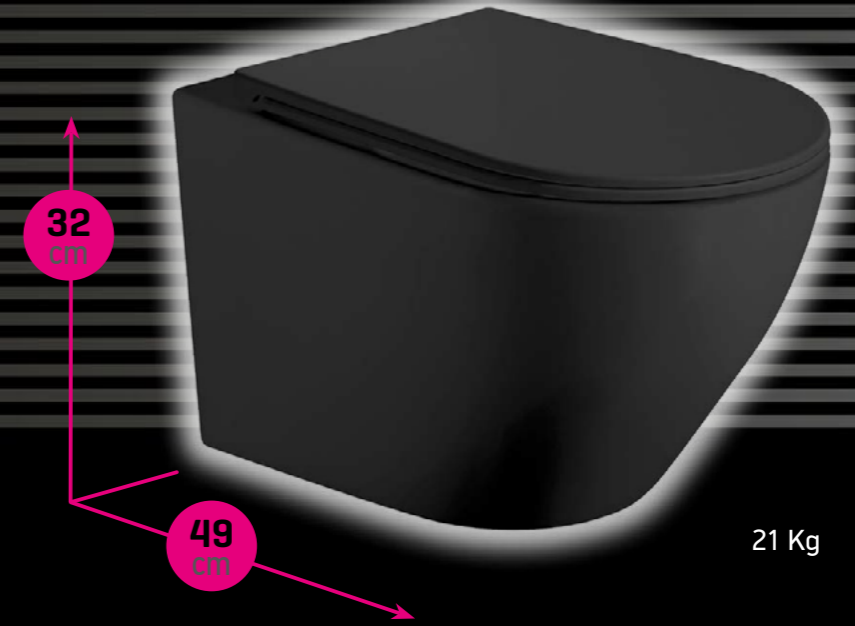

21 Kg

21,1 Kg

S03020106B
Bidet suspendido
Wall-hung bidet
Bidet suspendu

21,1 Kg

S03020106N
Bidet suspendido
Wall-hung bidet
Bidet suspendu

21 Kg

Fondo reducido.
Compact.
Compacte.

4,5-3 litros. Ahorro de agua.
4,5-3 litre water saving.
4,5-3 litres consommation d'eau.