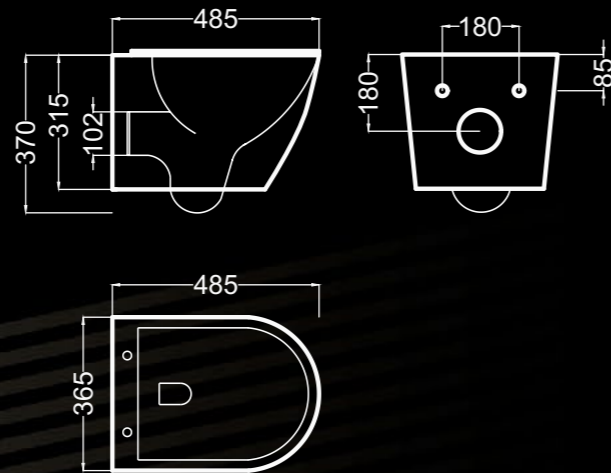

magenta rimless

Fondo reducido.
Compact.
Compacte.

Wc suspendido
Wall-hung Wc
Wc suspendu

magenta + rimless

Wc suspendido rimless magenta / Rimless wall-hung wc magenta / Wc suspendu rimless magenta **S02010106P**
Wc suspendido rimless magenta + / Rimless wall-hung wc magenta + / Wc suspendu rimless magenta + **S02010106PL**
Bidet suspendido magenta / Wall-hung bidet magenta / Bidet suspendu magenta **S03020106**
Lavabo mural zero round / Wall-hung basin zero round / Lavabo mural zero round **S04010100**