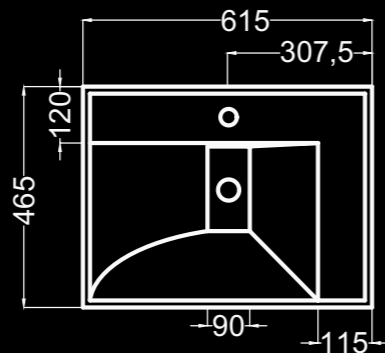

OPCIÓN / OPTION

Blanco y negro mate / matte white & black / Blanc et noir mat

S04090100B

S04090100N

EN STOCK
 entrega inmediata
 immediate delivery
 livraison immédiate

lavabo 60
 basin 60
 lavabo 60

lavabo 80
 basin 80
 lavabo 80