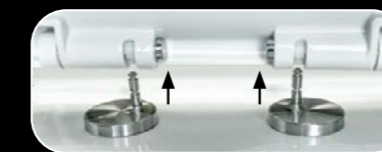

Asiento / Seat cover / Abattant

- **Material ThermoDur.**
  ThermoDur material.
  Matériel ThermoDur.
- **Asiento extrafino.**
  Extra slim seat.
  Extra fin abattant.
- **Caida amortiguada.**
  Soft close.
  Frein de chute.
- **Bisagras metálicas.**
  Metal hinges.
  Charnières métalliques.
- **Fácil limpieza.**
  Easy cleaning.
  Nettoyage facile.
- **Asiento regulable.**
  Adjustable seat.
  Abattant réglable.
- **Fácil instalación.**
  Easy to install.
  Facile à installer.
- **3 años de garantía.**
  3 years guarantee.
  3 ans de garantie.

THERMODUR - Los asientos extra finos de ÖK están fabricados en un material altamente resistente que no solo confiere al asiento una alta robustez y dureza, sino que mantiene su aspecto y tonalidad original debido a su resistencia a los rayos UV. Su casi nula porosidad permite también una fácil limpieza solo con agua y jabón.

THERMODUR - The extra thin seats of ÖK are manufactured in a highly resistant material that not only provide a high robustness and hardness to the seat, but maintains its original appearance and tonality due to its resistance to UV rays. Its almost zero porosity also allows a easily clean with just water and soap.

THERMODUR - Les sièges extra-fins d'ÖK sont fabriqués en une matière très résistante qui confère non seulement au siège une robustesse et dureté élevée, mais aussi conserve son apparence et sa tonalité d'origine grâce à sa résistance aux rayons UV. Sa porosité presque nulle permet également un nettoyage facile uniquement avec de l'eau et du savon.