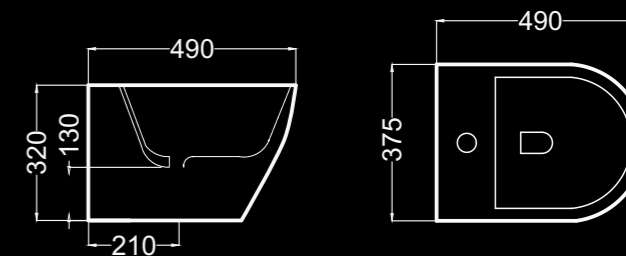

Wc suspendido rimless magenta / Rimless wall-hung wc magenta / Wc suspendu rimless magenta **S02010106P**
Wc suspendido rimless magenta + / Rimless wall-hung wc magenta + / Wc suspendu rimless magenta + **S02010106PL**
Bidet suspendido magenta / Wall-hung bidet magenta / Bidet suspendu magenta **S03020106**
Lavabo mural zero round / Wall-hung basin zero round / Lavabo mural zero round **S04010100**

EN STOCK

entrega inmediata
immediate delivery
livraison immédiate

Bidet suspendido
Wall-hung bidet
Bidet suspendu

21,1 Kg