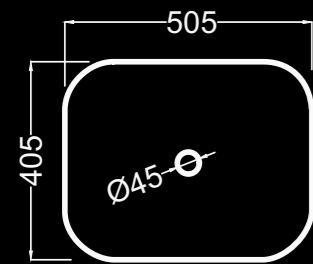

uno

Lavabo sobreencimera uno / Over countertop basin uno / Vasque à poser uno | S04030100

EN STOCK
entrega inmediata
immediate delivery
livraison immédiate