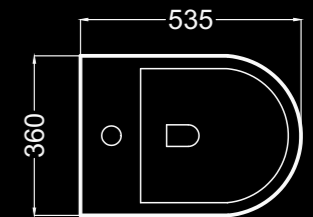

verde

rimless

Pack wc completo verde rimless / Complete wc pack verde rimless / Kit wc complet verde rimless
Bidet a suelo verde / Floor-standing bidet verde / Bidet au sol verde
Lavabo mural zero round / Wall-hung basin zero round / Lavabo mural zero round

S02010103P
S03010103
S04010100

EN STOCK
entrega inmediata
immediate delivery
livraison immédiate

Alimentacion inferior oculta I/D.
Bottom inlet hidden R/L.
Alimentation inférieure cachée D/G.

Bidet a suelo
Floor-standing bidet
Bidet au sol
23,6 Kg