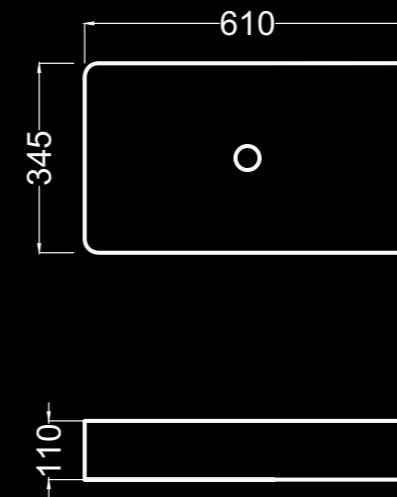

Blanco y negro mate / matte white & black / Blanc et noir mat

S04050101B

S04050101N

tre 60

Lavabo sobreencimera tre 60 / Over countertop basin tre 60 / Vasque à poser tre 60 | S04050100

EN STOCK

entrega inmediata
immediate delivery
livraison immédiate