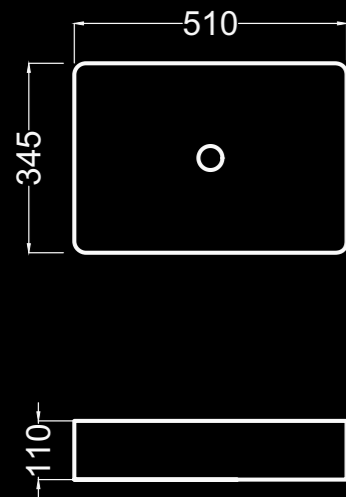

Blanco y negro mate / matte white & black / Blanc et noir mat

S04040100B

S04040100N

tre 50

Lavabo sobreencimera tre 50 / Over countertop basin tre 50 / Vasque à poser tre 50 | S04050101

EN STOCK

entrega inmediata
immediate delivery
livraison immédiate