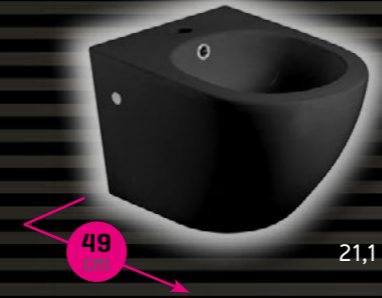

21 Kg

21,1 Kg

S03020106B
Bidet suspendido
Wall-hung bidet
Bidet suspendu

21,1 Kg

S03020106N
Bidet suspendido
Wall-hung bidet
Bidet suspendu

21 Kg

Fondo reducido.
Compact.
Compacte.

4,5-3 litros. Ahorro de agua.
4,5-3 litre water saving.
4,5-3 litres consommation d'eau.