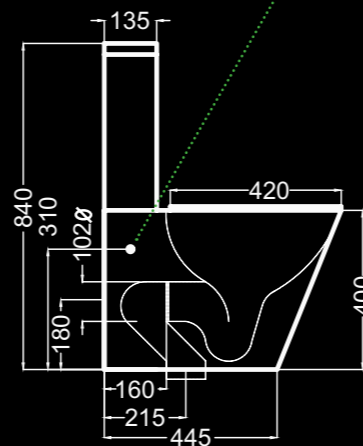

S02010103P
 S03010103
 S04010100

EN STOCK
 entrega inmediata
 immediate delivery
 livraison immédiate

Inodoro con tanque bajo
 Close-coupled toilet
 Cuvette de wc à réservoir attenant
 42 Kg

Alimentacion inferior oculta I/D.
 Bottom inlet hidden R/L.
 Alimentation inférieure cachée D/G.