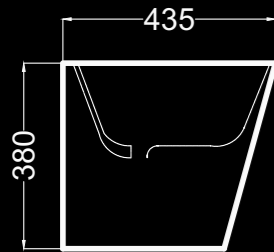

zero square

Lavabo mural zero square / Wall-hung basin zero square / Lavabo mural zero square | S04020100

compatibles con colección
compatible with collection
compatible avec collection

EN STOCK

entrega inmediata
immediate delivery
livraison immédiate

31,7 Kg

Lavabo mural.
Wall-hung basin.
Lavabo mural.

Fijaciones ocultas.
Hidden fixation set.
Fixation cachée.

Incluye juego de fijación.
Includes fixing kit.
Jeu de fixation compris.

3 años de garantía.
3 years guarantee.
3 ans de garantie.

zero round

Lavabo mural zero round / Wall-hung basin zero round / Lavabo mural zero round | S04010100

compatibles con colección
compatible with collection
compatible avec collection

EN STOCK

entrega inmediata
immediate delivery
livraison immédiate

25,3 Kg

Lavabo mural.
Wall-hung basin.
Lavabo mural.

Fijaciones ocultas.
Hidden fixation set.
Fixation cachée.

Incluye juego de fijación.
Includes fixing kit.
Jeu de fixation compris.

3 años de garantía.
3 years guarantee.
3 ans de garantie.